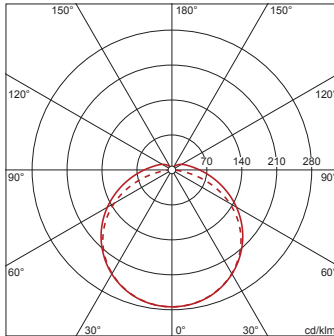

Bestell-Nr.: 51FA20DP460B | **GTIN (EAN):** 4058352419595

Planungsdaten: Mon31,diff,6700lm840,DA2,3x2.5²,3x1.5²

51FA20DP460B: 1x LED

4058352419595

51FA20DP460B

LED 4000 K | CRI ≥ 80 ϕ_{N} 6700 lm

$\phi_{\downarrow}$ 91% $\phi_{\uparrow}$ 9%

Leuchtdichten (cd/m²)

	C 0/180	C 90/270
L₈₀	11500	12579
L₇₀	12435	17653
L₆₅	13060	18823

UGR 27 26.2

X 4H Y 8H ρ 70/50/20 S 0,25H

Bei der Ausführungsplanung zur Elektroinstallation ist zwingend die Montageanleitung zu beachten (zu finden unter www.siteco.com)

Toleranzen bezogen auf thermische, elektrische und photometrische Daten entsprechend IEC 62722

Stand 05.04.2024 - Änderungen und Irrtümer vorbehalten - Vergewissern Sie sich, dass Sie immer den neuesten Stand verwenden -