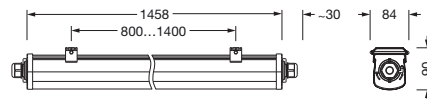

Bestell-Nr.: 51FA20DP460B | **GTIN (EAN):** 4058352419595

Produktbeschreibung: Mon31,diff,6700lm840,DA2,3x2.5²,3x1.5²

Monsun® 31, Feuchtraumleuchte, primäre lichttechn. Abdeckung: Diffusor, aus PC, satiniert, Lichtaustritt: direkt strahlend, primäre Lichtcharakteristik: symmetrisch, Montageart: Anbau, LED, Bemessungslichtstrom: 6.700lm, Lichtausbeute: 134lm/W, Lichtfarbe: 840, Farbtemperatur: 4000K, Vorschaltgerät: EVG, mit Klemme, 5+1polig, max. 2,5mm², Durchverdrahtung: 3x 2,5mm² + 3x 1,5mm², Netzanschluss: 220..240V, AC, 50/60Hz, Bemessungsleistung: 50W, Gehäuse, Leuchtengehäuse, aus PC, lichtgrau (RAL 7035), Länge: 1.458mm, Breite: 68mm, Höhe: 76mm, Schutzart (gesamt): IP66, Schutzklasse (gesamt): SK II (Schutzisoliert), Prüfzeichen: CE, ENEC, UKCA, Schutzzeichen: D, Schlagfestigkeit: IK08, zul. Betriebsumgebungstemperatur: -20..+40°C, entspricht den Anforderungen von IFS (International Featured Standards) für Sicherheit und Qualität in der Lebensmittelindustrie, Kontaktieren Sie ihren Verkaufsberater, bevor Sie die Leuchten in Anwendungen mit unklarer chemischer Belastung, großen Temperaturschwankungen oder kondensatbildender Luftfeuchtigkeit einsetzen, Verpackungseinheit: 1 Stück

Bestückung: LED
Gew. (kg): 1,5
GTIN (EAN): 4058352419595