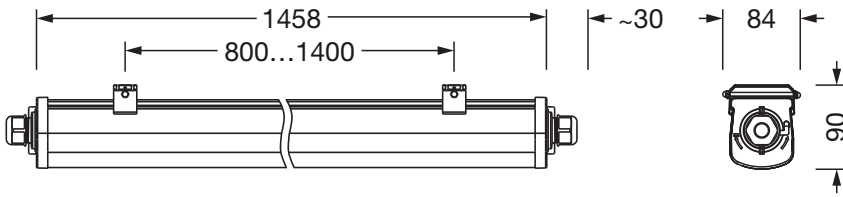

Elektrischer Anschluss

- Anschluss: Klemme, 5+1polig, max. 2,5mm²
- Nennspannung: 220..240V, 50/60Hz, AC
- Durchverdrahtung: 3x 2,5mm² + 3x 1,5mm²

Abmessung, Gewicht

- Länge: 1458mm
- Breite: 68mm
- Höhe: 76mm
- Gewicht: 1,5kg

Lebensdauer

- Bemessungslebensdauer: 50000h (L80/B50) bei UT = 25°C

Bestell-Nr.: 51FA20DP460B | **GTIN (EAN):** 4058352419595

Maße: Mon31,diff,6700lm840,DA2,3x2.5²,3x1.5²

Bestell-Nr.: 51FA20DP460B | **GTIN (EAN):** 4058352419595