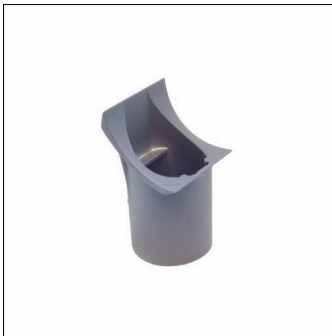

Bestell-Nr.: 5XC10108XM1 | **GTIN (EAN):** 4058352460153

Produktbeschreibung: Mastfl,SL11/21,Ø76/60,Alu,lack,DB702S

Streetlight SL 11/21, Mastflansch, Mastflansch, aus Aluminium-Druckguss, lackiert, Siteco® eisenglimmer (DB 702S), Zopfmaß: 76/60mm, Verpackungseinheit: 1 Stück

Gew. (kg): 0,7
GTIN (EAN): 4058352460153

Bestell-Nr.: 5XC10108XM1 | **GTIN (EAN):** 4058352460153

Technische Detailbeschreibung: Mastfl,SL11/21,Ø76/60,Alu,lack,DB702S

Kenndaten

- Produkttyp: Mastflansch
- Produktname: Streetlight SL 11/21
- Bestell-Nr.: 5XC10108XM1

Material, Farbe

- Mastflansch: Aluminium-Druckguss, lackiert, Siteco® eisenglimmer (DB 702S)
- Farbangabe: Siteco® eisenglimmer (DB 702S)

Abmessung, Gewicht

- Gewicht: 0,7kg
- Mastzopf: Zopfmaß: 76/60mm