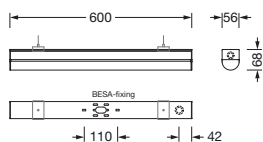

**Bestell-Nr.:** 51LJ12MDM20A | **GTIN (EAN):** 4058352589533

**Produktbeschreibung:** Ecopack<sup>®</sup> 31,600,2600lm8mc,ML

Ecopack<sup>®</sup> 31, Diffusorleuchte, primäre lichttechn. Abdeckung: Abdeckung, aus PC, satiniert, Lichtaustritt: direkt strahlend, primäre Lichtcharakteristik: symmetrisch, Montageart: Anbau, LED, Bemessungslichtstrom: 2.600lm, Lichtausbeute: 130lm/W, Lichtfarbe: 830/840/850, Farbtemperatur: 3000/4000/5000K, Vorschaltgerät: EVG, mit Klemme, 3polig, Netzanschluss: 220..240V, AC, 50/60Hz, Bemessungsleistung: 20W, Gehäuse, aus Aluminium, verkehrsweiß (RAL 9016), Länge: 600mm, Breite: 56mm, Höhe: 68mm, Stirnwand, aus PC, weiß, Schutzart (gesamt): IP20, Schutzklasse (gesamt): SK I (Schutzerdung), Prüfzeichen: CE, Schlagfestigkeit: IK06, zul. Betriebsumgebungstemperatur: -20..+40°C, Verpackungseinheit: 1 Stück

IP 20 IK 06  

Bestückung: LED  
 Gew. (kg): 0,8  
 GTIN (EAN): 4058352589533

**Bestell-Nr.:** 51LJ12MDM20A | **GTIN (EAN):** 4058352589533

**Technische Detailbeschreibung:** Ecopack<sup>®</sup> 31,600,2600lm8mc,ML

#### Abmessung, Gewicht

- Länge: 600mm
- Breite: 56mm
- Höhe: 68mm
- Gewicht: 0,8kg