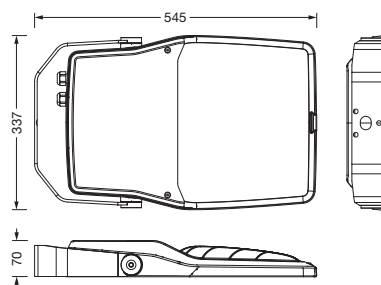

Bestell-Nr.: 5XA7775D2F3A | **GTIN (EAN):** 4058352657416

Produktbeschreibung: FL21mn,PL33T,17630lm730,Zhaga,Mastbü

Floodlight FL 21 mini, Fluter, primäre Lichtlenkung mit Linse, aus PMMA, primäre lichttechn. Abdeckung: Schutzscheibe, aus Einscheiben-Sicherheitsglas, klar, Lichtverteilung: PL33T, Lichtaustritt: direkt strahlend, Montageart: Anbau, LED, High Power LED, Bemessungslichtstrom: 17.630lm, Lichtausbeute: 123lm/W, Lichtfarbe: 730, Farbtemperatur: 3000K, Steuerung: flexible Lichtstromparametrierung, zeitabhängige Lichtstromsteuerung, Konstantlichtstrom-Steuerung, Überhitzungsschutz, Voreinstellung Dimmung logarithmisch, mit Klemme, 6polig, Netzanschluss: 220..240V, AC, 50/60Hz, Beginn der Lebensdauer: 143W, Ende der Lebensdauer: 151W, Reduzierung: 63W, Leuchtgehäuse, aus Aluminium-Druckguss, pulverbeschichtet, Siteco® eisenglimmer (DB 702S), Korrosivitätskategorie C5 mid gemäß DIN EN ISO 12944, Dichtung zerstörungsfrei tauschbar, Mastflansch bitte zusätzlich bestellen, Mastbügel, aus Stahl, verzinkt, pulverbeschichtet, Siteco® eisenglimmer (DB 702S), Smart Interface oben, Schutzart (gesamt): IP66, Schutzklasse (gesamt): SK II (Schutzisoliert), Prüfzeichen: CE, ENEC, VDE, Schutzzeichen: D, Schlagfestigkeit: IK08, zul. Betriebsumgebungstemperatur: -40..+40°C, zul. Betriebsumgebungstemperatur für Außenanwendungen: -40..+50°C, Norm: DIN EN 12944, LABS-Konformität geprüft gemäß VDMA 24364:2018-05, Verpackungseinheit: 1 Stück

Bestückung: LED
 Gew. (kg): 7,4
 GTIN (EAN): 4058352657416

Bestell-Nr.: 5XA7775D2F3A | **GTIN (EAN):** 4058352657416

Technische Detailbeschreibung: FL21mn,PL33T,17630lm730,Zhaga,Mastbü

Kenndaten

- Produkttyp: Fluter
- Produktname: Floodlight FL 21 mini
- Bestell-Nr.: 5XA7775D2F3A

Abmessung, Gewicht

- Gewicht: 7,4kg

Lebensdauer

- Bemessungslebensdauer: 50000h
(L95/B10) bei UT = 25°C

Bestell-Nr.: 5XA7775D2F3A | **GTIN (EAN):** 4058352657416

Maße: FL21mn,PL33T,17630lm730,Zhaga,Mastbü