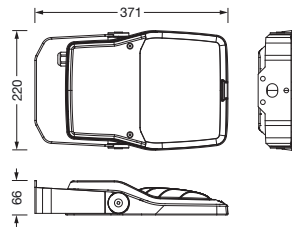

Bestückung: LED  
 Gew. (kg): 3,3  
 GTIN (EAN): 4058352670064

**Bestell-Nr.:** 5XA7762A4E3A | **GTIN (EAN):** 4058352670064

**Technische Detailbeschreibung:** FL21iQmc,PL64,2980lm740,SR,Mastbü

#### Abmessung, Gewicht

- Gewicht: 3,3kg