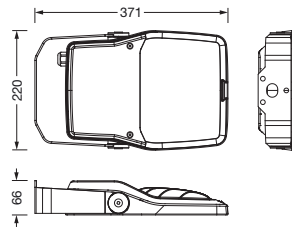

Bestückung: LED
Gew. (kg): 3,3
GTIN (EAN): 4058352669648