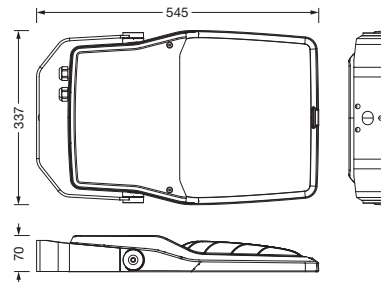

Bestell-Nr.: 5XA7775D2A3A | **GTIN (EAN):** 4058352657256

Produktbeschreibung: FL21mn,PL43,18300lm730,Zhaga,Mastbü

Floodlight FL 21 mini, Fluter, primäre Lichtlenkung mit Linse, aus PMMA, primäre lichttechn. Abdeckung: Schutzscheibe, aus Einscheiben-Sicherheitsglas, klar, Lichtverteilung: PL43, Lichtaustritt: direkt strahlend, Montageart: Anbau, LED, High Power LED, Bemessungslichtstrom: 18.300lm, Lichtausbeute: 128lm/W, Lichtfarbe: 730, Farbtemperatur: 3000K, Steuerung: flexible Lichtstromparametrierung, zeitabhängige Lichtstromsteuerung, Konstantlichtstrom-Steuerung, Überhitzungsschutz, Voreinstellung Dimmung logarithmisch, mit Klemme, 6polig, Netzanschluss: 220..240V, AC, 50/60Hz, Beginn der Lebensdauer: 143W, Ende der Lebensdauer: 151W, Reduzierung: 63W, Leuchtgehäuse, aus Aluminium-Druckguss, pulverbeschichtet, Siteco® eisenglimmer (DB 702S), Korrosivitätskategorie C5 mid gemäß DIN EN ISO 12944, Dichtung zerstörungsfrei tauschbar, Mastflansch bitte zusätzlich bestellen, Mastbügel, aus Stahl, verzinkt, pulverbeschichtet, Siteco® eisenglimmer (DB 702S), Smart Interface oben, Schutzart (gesamt): IP66, Schutzklasse (gesamt): SK II (Schutzisoliert), Prüfzeichen: CE, ENEC, VDE, Schutzzeichen: D, Schlagfestigkeit: IK08, zul. Betriebsumgebungstemperatur: -40..+40°C, zul. Betriebsumgebungstemperatur für Außenanwendungen: -40..+50°C, Norm: DIN EN 12944, LABS-Konformität geprüft gemäß VDMA 24364:2018-05, Verpackungseinheit: 1 Stück

Bestückung: LED
 Gew. (kg): 7,4
 GTIN (EAN): 4058352657256

Bestell-Nr.: 5XA7775D2A3A | GTIN (EAN): 4058352657256

Technische Detailbeschreibung: FL21mn,PL43,18300lm730,Zhaga,Mastbü

Kenndaten

- Produkttyp: Fluter
- Produktname: Floodlight FL 21 mini
- Bestell-Nr.: 5XA7775D2A3A

Abmessung, Gewicht

- Gewicht: 7,4kg

Lebensdauer

- Bemessungslebensdauer: 50000h
(L95/B10) bei UT = 25°C

Bestell-Nr.: 5XA7775D2A3A | **GTIN (EAN):** 4058352657256

Maße: FL21mn,PL43,18300lm730,Zhaga,Mastbü