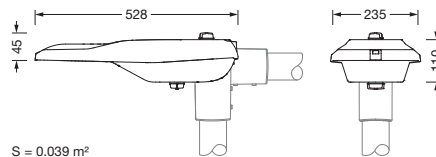

**Bestell-Nr.:** 5XE1A33T08DB | **GTIN (EAN):** 4058352805398

**Produktbeschreibung:** SL21mc,P1.0a,5110lm730,D4i,Slo/u

Streetlight SL 21 micro, Mastleuchte, primäre Lichtlenkung mit Linse, aus PMMA, primäre lichttechn. Abdeckung: Abdeckung, aus Einscheiben-Sicherheitsglas, klar, Lichtverteilung: P1.0a, Lichtaustritt: direkt strahlend, primäre Lichtcharakteristik: asymmetrisch, Montageart: Ansatz, Aufsatz, LED, High Power LED, Bemessungslichtstrom: 5.110lm, Lichtausbeute: 131lm/W, Lichtfarbe: 730, Farbtemperatur: 3000K, Steuerung: flexible Lichtstromparametrierung, zeitabhängige Lichtstromsteuerung, Konstantlichtstrom-Steuerung, Überhitzungsschutz, Voreinstellung Dimmung logarithmisch, Netzanschluss: 220..240V, AC, 50/60Hz, Beginn der Lebensdauer: 39W, Ende der Lebensdauer: 41W, Reduzierung: 18W, Leuchtgehäuse, aus Aluminium-Druckguss, pulverbeschichtet, Siteco® eisenglimmer (DB 702S), Korrosivitätskategorie C5 mid gemäß DIN EN ISO 12944, Mastflansch bitte separat bestellen, Neigung einstellbar: 0°, 5°, 10°, 15°, Dichtung zerstörungsfrei tauschbar, mehrstufiges Dichtungssystem, Länge: 528mm, Breite: 235mm, Höhe: 110mm, Mastflansch für Zopfmaß: 42mm (Ansatz): 5XC10008XM4, 60/48mm (Ansatz/Aufsatz): 5XC10108XM2, 76/60mm (Ansatz/Aufsatz): 5XC10108XM1, Smart Interface unten und oben, Schutzart (gesamt): IP66, Schutzklasse (gesamt): SK II (Schutzisoliert), Prüfzeichen: CE, ENEC, ENEC+, VDE, Schlagfestigkeit: IK09, zul. Betriebsumgebungstemperatur für Außenanwendungen: -40..+50°C, normgerechte Platz- und Straßenbeleuchtung, Verpackungseinheit: 1 Stück

Bestückung: LED  
 Gew. (kg): 4,5  
 GTIN (EAN): 4058352805398

**Bestell-Nr.:** 5XE1A33T08DB | **GTIN (EAN):** 4058352805398

**Technische Detailbeschreibung:** SL21mc,P1.0a,5110lm730,D4i,Slo/u

#### Abmessung, Gewicht

- Länge: 528mm
- Breite: 235mm
- Höhe: 110mm
- Gewicht: 4,5kg
- Mastzopf: Mastflansch für Zopfmaß: 42mm (Ansatz): 5XC10008XM4, 60/48mm (Ansatz/Aufsatz): 5XC10108XM2, 76/60mm (Ansatz/Aufsatz): 5XC10108XM1