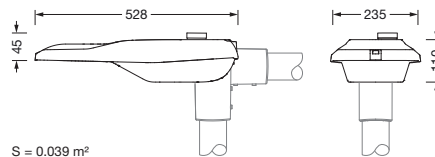

**Bestell-Nr.:** 5XE1B43S08DB | **GTIN (EAN):** 4058352805602

**Produktbeschreibung:** SL21mc,ST0.5a,5320lm740,D4i,Slo

Streetlight SL 21 micro, Mastleuchte, primäre Lichtlenkung mit Linse, aus PMMA, primäre lichttechn. Abdeckung: Abdeckung, aus Einscheiben-Sicherheitsglas, klar, Lichtverteilung: ST0.5a, Lichtaustritt: direkt strahlend, primäre Lichtcharakteristik: asymmetrisch, Montageart: Ansatz, Aufsatz, LED, High Power LED, Bemessungslichtstrom: 5.320lm, Lichtausbeute: 136lm/W, Lichtfarbe: 740, Farbtemperatur: 4000K, Steuerung: flexible Lichtstromparametrierung, zeitabhängige Lichtstromsteuerung, Konstantlichtstrom-Steuerung, Überhitzungsschutz, Voreinstellung Dimmung logarithmisch, Netzanschluss: 220..240V, AC, 50/60Hz, Beginn der Lebensdauer: 39W, Ende der Lebensdauer: 41W, Reduzierung: 18W, Leuchtgehäuse, aus Aluminium-Druckguss, pulverbeschichtet, Siteco® eisenglimmer (DB 702S), Korrosivitätskategorie C5 mid gemäß DIN EN ISO 12944, Mastflansch bitte separat bestellen, Neigung einstellbar: 0°, 5°, 10°, 15°, Dichtung zerstörungsfrei tauschbar, mehrstufiges Dichtungssystem, Länge: 528mm, Breite: 235mm, Höhe: 110mm, Mastflansch für Zopfmaß: 42mm (Ansatz): 5XC10008XM4, 60/48mm (Ansatz/Aufsatz): 5XC10108XM2, 76/60mm (Ansatz/Aufsatz): 5XC10108XM1, Smart Interface oben, Schutzart (gesamt): IP66, Schutzklasse (gesamt): SK II (Schutzisoliert), Prüfzeichen: CE, ENEC, ENEC+, VDE, Schlagfestigkeit: IK09, zul. Betriebsumgebungstemperatur für Außenanwendungen: -40..+50°C, normgerechte Platz- und Straßenbeleuchtung, Verpackungseinheit: 1 Stück

Bestückung: LED  
 Gew. (kg): 4,4  
 GTIN (EAN): 4058352805602

**Bestell-Nr.:** 5XE1B43S08DB | **GTIN (EAN):** 4058352805602

**Technische Detailbeschreibung:** SL21mc,ST0.5a,5320lm740,D4i,Slo

#### Abmessung, Gewicht

- Länge: 528mm
- Breite: 235mm
- Höhe: 110mm
- Gewicht: 4,4kg
- Mastzopf: Mastflansch für Zopfmaß: 42mm (Ansatz): 5XC10008XM4, 60/48mm (Ansatz/Aufsatz): 5XC10108XM2, 76/60mm (Ansatz/Aufsatz): 5XC10108XM1