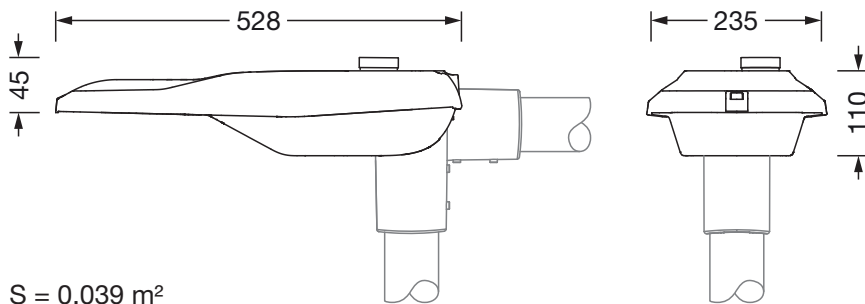

Bestell-Nr.: 5XE1B43S08DB | **GTIN (EAN):** 4058352805602

Maße: SL21mc,ST0.5a,5320lm740,D4i,Slo

S = 0.039 m²