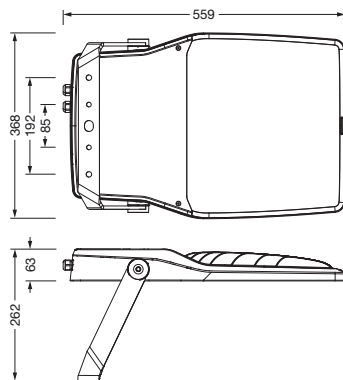

**Bestell-Nr.:** 5XA7782F1C1A | **GTIN (EAN):** 4058352854198

**Produktbeschreibung:** FL21iQmd,PL61,29050lm722,SR,Bügel

Floodlight FL 21 iQ midi, Fluter, primäre Lichtlenkung mit Linse, aus PMMA, primäre lichttechn. Abdeckung: Schutzscheibe, aus Einscheiben-Sicherheitsglas, klar, Lichtverteilung: PL61, Lichtaustritt: direkt strahlend, Montageart: Anbau, LED, High Power LED, Bemessungslichtstrom: 29.050lm, Lichtausbeute: 108lm/W, Lichtfarbe: 722, Farbtemperatur: 2200K, Vorschaltgerät: EVG iQ, Steuerung: optimierte Konstantlichtstromsteuerung (CLO 2.0), Desk-Remote (drahtloses, spannungsfreies Auslesen und Einstellen der iQ-Features in der Werkstatt via anwendungsoptimierter NFC-Funktion/RFID-Funktion), Smart-Wire, Night-Set, Temp-Guard, Street-Remote, Auto-Match, mit Klemme, 6polig, Netzanschluss: 220..240V, AC, 50/60Hz, Beginn der Lebensdauer: 270W, Ende der Lebensdauer: 287W, Reduzierung: 117W, Leuchtgehäuse, aus Aluminium-Druckguss, pulverbeschichtet, Siteco® eisenglimmer (DB 702S), Korrosivitätskategorie C5 mid gemäß DIN EN ISO 12944, Dichtung zerstörungsfrei tauschbar, Tragbügel, aus Stahl, verzinkt, pulverbeschichtet, Siteco® eisenglimmer (DB 702S), Schutzart (gesamt): IP66, Schutzklasse (gesamt): SK II (Schutzisoliert), Prüfzeichen: CE, Schutzzeichen: D, Schlagfestigkeit: IK08, zul. Betriebsumgebungstemperatur: -40..+40°C, zul. Betriebsumgebungstemperatur für Außenanwendungen: -40..+50°C, Norm: DIN EN 12944, LABS-Konformität geprüft gemäß VDMA 24364:2018-05, Verpackungseinheit: 1 Stück

IP 66 IK 08 CE

Bestückung: LED  
 Gew. (kg): 10,2  
 GTIN (EAN): 4058352854198

**Bestell-Nr.:** 5XA7782F1C1A | **GTIN (EAN):** 4058352854198

**Technische Detailbeschreibung:** FL21iQmd,PL61,29050lm722,SR,Bügel

#### Abmessung, Gewicht

- Gewicht: 10,2kg