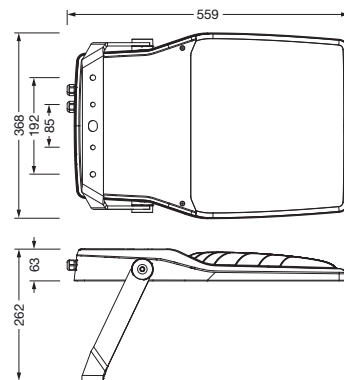

**Bestell-Nr.:** 5XA7781E4C1A | **GTIN (EAN):** 4058352852569

**Produktbeschreibung:** FL21iQmd,PL61,27490lm740,Comf,Bügel

Floodlight FL 21 iQ midi, Fluter, primäre Lichtlenkung mit Linse, aus PMMA, primäre lichttechn. Abdeckung: Schutzscheibe, aus Einscheiben-Sicherheitsglas, klar, Lichtverteilung: PL61, Lichtaustritt: direkt strahlend, Montageart: Anbau, LED, High Power LED, Bemessungslichtstrom: 27.490lm, Lichtausbeute: 132lm/W, Lichtfarbe: 740, Farbtemperatur: 4000K, Vorschaltgerät: EVG iQ, Steuerung: optimierte Konstantlichtstromsteuerung (CLO 2.0), Desk-Remote (drahtloses, spannungsfreies Auslesen und Einstellen der iQ-Features in der Werkstatt via anwendungsoptimierter NFC-Funktion/RFID-Funktion), Light-Fading, Smart-Wire, Night-Set, Lumen-Switch, Temp-Guard, Auto-Match, mit Klemme, 6polig, Netzanschluss: 220..240V, AC, 50/60Hz, Beginn der Lebensdauer: 208W, Ende der Lebensdauer: 227W, Reduzierung: 90W, Leuchtengehäuse, aus Aluminium-Druckguss, pulverbeschichtet, Siteco® eisenglimmer (DB 702S), Korrosivitätskategorie C5 mid gemäß DIN EN ISO 12944, Dichtung zerstörungsfrei tauschbar, Tragbügel, aus Stahl, verzinkt, pulverbeschichtet, Siteco® eisenglimmer (DB 702S), Schutzart (gesamt): IP66, Schutzklasse (gesamt): SK II (Schutzisoliert), Prüfzeichen: CE, Schutzzeichen: D, Schlagfestigkeit: IK08, zul. Betriebsumgebungstemperatur: -40..+40°C, zul. Betriebsumgebungstemperatur für Außenanwendungen: -40..+50°C, Norm: DIN EN 12944, LABS-Konformität geprüft gemäß VDMA 24364:2018-05, Verpackungseinheit: 1 Stück

▽ IP 66 IK 08 □ CE

Bestückung: LED  
 Gew. (kg): 10,2  
 GTIN (EAN): 4058352852569

**Bestell-Nr.:** 5XA7781E4C1A | **GTIN (EAN):** 4058352852569

**Technische Detailbeschreibung:** FL21iQmd,PL61,27490lm740,Comf,Bügel

#### Abmessung, Gewicht

- Gewicht: 10,2kg