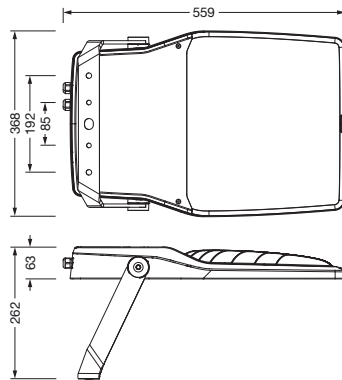

**Bestell-Nr.:** 5XA7782F5F1A | **GTIN (EAN):** 4058352854976

**Produktbeschreibung:** FL21iQmd,PL33T,32990lm840,SR,Bügel

Floodlight FL 21 iQ midi, Fluter, primäre Lichtlenkung mit Linse, aus PMMA, primäre lichttechn. Abdeckung: Schutzscheibe, aus Einscheiben-Sicherheitsglas, klar, Lichtverteilung: PL33T, Lichtaustritt: direkt strahlend, Montageart: Anbau, LED, High Power LED, Bemessungslichtstrom: 32.990lm, Lichtausbeute: 122lm/W, Lichtfarbe: 840, Farbtemperatur: 4000K, Vorschaltgerät: EVG iQ, Steuerung: optimierte Konstantlichtstromsteuerung (CLO 2.0), Desk-Remote (drahtloses, spannungsfreies Auslesen und Einstellen der iQ-Features in der Werkstatt via anwendungsoptimierter NFC-Funktion/RFID-Funktion), Smart-Wire, Night-Set, Temp-Guard, Street-Remote, Auto-Match, mit Klemme, 6polig, Netzanschluss: 220..240V, AC, 50/60Hz, Beginn der Lebensdauer: 270W, Ende der Lebensdauer: 287W, Reduzierung: 118W, Leuchtgehäuse, aus Aluminium-Druckguss, pulverbeschichtet, Siteco® eisenglimmer (DB 702S), Korrosivitätskategorie C5 mid gemäß DIN EN ISO 12944, Dichtung zerstörungsfrei tauschbar, Tragbügel, aus Stahl, verzinkt, pulverbeschichtet, Siteco® eisenglimmer (DB 702S), Schutzart (gesamt): IP66, Schutzklasse (gesamt): SK II (Schutzisoliert), Prüfzeichen: CE, Schutzzeichen: D, Schlagfestigkeit: IK08, zul. Betriebsumgebungstemperatur: -40..+40°C, zul. Betriebsumgebungstemperatur für Außenanwendungen: -40..+50°C, Norm: DIN EN 12944, LABS-Konformität geprüft gemäß VDMA 24364:2018-05, Verpackungseinheit: 1 Stück

IP 66 IK 08

Bestückung: LED  
 Gew. (kg): 10,2  
 GTIN (EAN): 4058352854976

**Bestell-Nr.:** 5XA7782F5F1A | **GTIN (EAN):** 4058352854976

**Technische Detailbeschreibung:** FL21iQmd,PL33T,32990lm840,SR,Bügel

#### Abmessung, Gewicht

- Gewicht: 10,2kg