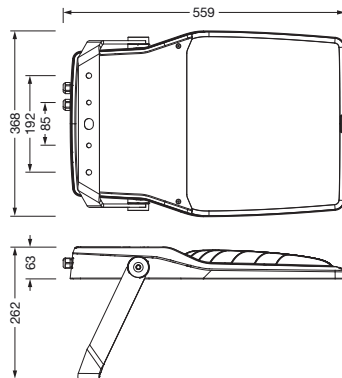

**Bestell-Nr.:** 5XA7781E2C1A | **GTIN (EAN):** 4058352852330

**Produktbeschreibung:** FL21iQmd,PL61,26360lm730,Comf,Bügel

Floodlight FL 21 iQ midi, Fluter, primäre Lichtlenkung mit Linse, aus PMMA, primäre lichttechn. Abdeckung: Schutzscheibe, aus Einscheiben-Sicherheitsglas, klar, Lichtverteilung: PL61, Lichtaustritt: direkt strahlend, Montageart: Anbau, LED, High Power LED, Bemessungslichtstrom: 26.360lm, Lichtausbeute: 127lm/W, Lichtfarbe: 730, Farbtemperatur: 3000K, Vorschaltgerät: EVG iQ, Steuerung: optimierte Konstantlichtstromsteuerung (CLO 2.0), Desk-Remote (drahtloses, spannungsfreies Auslesen und Einstellen der iQ-Features in der Werkstatt via anwendungsoptimierter NFC-Funktion/RFID-Funktion), Light-Fading, Smart-Wire, Night-Set, Lumen-Switch, Temp-Guard, Auto-Match, mit Klemme, 6polig, Netzanschluss: 220..240V, AC, 50/60Hz, Beginn der Lebensdauer: 208W, Ende der Lebensdauer: 227W, Reduzierung: 90W, Leuchtgehäuse, aus Aluminium-Druckguss, pulverbeschichtet, Siteco® eisenglimmer (DB 702S), Korrosivitätskategorie C5 mid gemäß DIN EN ISO 12944, Dichtung zerstörungsfrei tauschbar, Tragbügel, aus Stahl, verzinkt, pulverbeschichtet, Siteco® eisenglimmer (DB 702S), Schutzart (gesamt): IP66, Schutzklasse (gesamt): SK II (Schutzisoliert), Prüfzeichen: CE, Schutzzeichen: D, Schlagfestigkeit: IK08, zul. Betriebsumgebungstemperatur: -40..+40°C, zul. Betriebsumgebungstemperatur für Außenanwendungen: -40..+50°C, Norm: DIN EN 12944, LABS-Konformität geprüft gemäß VDMA 24364:2018-05, Verpackungseinheit: 1 Stück

IP 66 IK 08

Bestückung: LED  
 Gew. (kg): 10,2  
 GTIN (EAN): 4058352852330

**Bestell-Nr.:** 5XA7781E2C1A | **GTIN (EAN):** 4058352852330

**Technische Detailbeschreibung:** FL21iQmd,PL61,26360lm730,Comf,Bügel

#### Abmessung, Gewicht

- Gewicht: 10,2kg