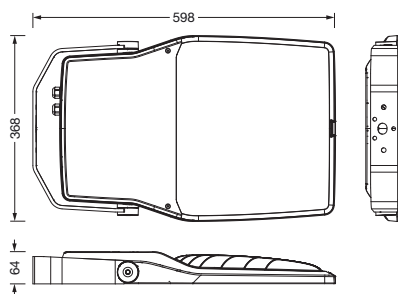

**Bestell-Nr.:** 5XA7781E6F3A | **GTIN (EAN):** 4058352852750

**Produktbeschreibung:** FL21iQmd,PL33T,21270lm957,Comf,Mastbü

Floodlight FL 21 iQ midi, Fluter, primäre Lichtlenkung mit Linse, aus PMMA, primäre lichttechn. Abdeckung: Schutzscheibe, aus Einscheiben-Sicherheitsglas, klar, Lichtverteilung: PL33T, Lichtaustritt: direkt strahlend, Montageart: Anbau, LED, High Power LED, Bemessungslichtstrom: 21.270lm, Lichtausbeute: 102lm/W, Lichtfarbe: 957, Farbtemperatur: 5700K, Vorschaltgerät: EVG iQ, Steuerung: optimierte Konstantlichtstromsteuerung (CLO 2.0), Desk-Remote (drahtloses, spannungsfreies Auslesen und Einstellen der iQ-Features in der Werkstatt via anwendungsoptimierter NFC-Funktion/RFID-Funktion), Light-Fading, Smart-Wire, Night-Set, Lumen-Switch, Temp-Guard, Auto-Match, mit Klemme, 6polig, Netzanschluss: 220..240V, AC, 50/60Hz, Beginn der Lebensdauer: 208W, Ende der Lebensdauer: 227W, Reduzierung: 90W, Leuchtengehäuse, aus Aluminium-Druckguss, pulverbeschichtet, Siteco® eisenglimmer (DB 702S), Korrosivitätskategorie C5 mid gemäß DIN EN ISO 12944, Dichtung zerstörungsfrei tauschbar, Mastflansch bitte zusätzlich bestellen, Mastbügel, aus Stahl, verzinkt, pulverbeschichtet, Siteco® eisenglimmer (DB 702S), Schutzart (gesamt): IP66, Schutzklasse (gesamt): SK II (Schutzisoliert), Prüfzeichen: CE, Schutzzeichen: D, Schlagfestigkeit: IK08, zul. Betriebsumgebungstemperatur: -40..+40°C, zul. Betriebsumgebungstemperatur für Außenanwendungen: -40..+50°C, Norm: DIN EN 12944, LABS-Konformität geprüft gemäß VDMA 24364:2018-05, Verpackungseinheit: 1 Stück

IP 66 IK 08 CE

Bestückung: LED  
 Gew. (kg): 10,2  
 GTIN (EAN): 4058352852750

**Bestell-Nr.:** 5XA7781E6F3A | **GTIN (EAN):** 4058352852750

**Technische Detailbeschreibung:** FL21iQmd,PL33T,21270lm957,Comf,Mastbü

#### Abmessung, Gewicht

- Gewicht: 10,2kg