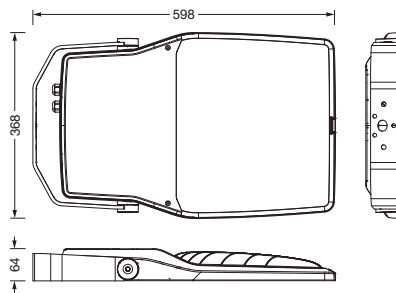

Bestell-Nr.: 5XA7781E4A3A | **GTIN (EAN):** 4058352852514

Produktbeschreibung: FL21iQmd,PL43,28730lm740,Comf,Mastbü

Floodlight FL 21 iQ midi, Fluter, primäre Lichtlenkung mit Linse, aus PMMA, primäre lichttechn. Abdeckung: Schutzscheibe, aus Einscheiben-Sicherheitsglas, klar, Lichtverteilung: PL43, Lichtaustritt: direkt strahlend, Montageart: Anbau, LED, High Power LED, Bemessungslichtstrom: 28.730lm, Lichtausbeute: 138lm/W, Lichtfarbe: 740, Farbtemperatur: 4000K, Vorschaltgerät: EVG iQ, Steuerung: optimierte Konstantlichtstromsteuerung (CLO 2.0), Desk-Remote (drahtloses, spannungsfreies Auslesen und Einstellen der iQ-Features in der Werkstatt via anwendungsoptimierter NFC-Funktion/RFID-Funktion), Light-Fading, Smart-Wire, Night-Set, Lumen-Switch, Temp-Guard, Auto-Match, mit Klemme, 6polig, Netzanschluss: 220..240V, AC, 50/60Hz, Beginn der Lebensdauer: 208W, Ende der Lebensdauer: 227W, Reduzierung: 90W, Leuchtgehäuse, aus Aluminium-Druckguss, pulverbeschichtet, Siteco® eisenglimmer (DB 702S), Korrosivitätskategorie C5 mid gemäß DIN EN ISO 12944, Dichtung zerstörungsfrei tauschbar, Mastflansch bitte zusätzlich bestellen, Mastbügel, aus Stahl, verzinkt, pulverbeschichtet, Siteco® eisenglimmer (DB 702S), Schutzart (gesamt): IP66, Schutzklasse (gesamt): SK II (Schutzisoliert), Prüfzeichen: CE, Schutzzeichen: D, Schlagfestigkeit: IK08, zul. Betriebsumgebungstemperatur: -40..+40°C, zul. Betriebsumgebungstemperatur für Außenanwendungen: -40..+50°C, Norm: DIN EN 12944, LABS-Konformität geprüft gemäß VDMA 24364:2018-05, Verpackungseinheit: 1 Stück

IP 66 IK 08

Bestückung: LED
Gew. (kg): 10,2
GTIN (EAN): 4058352852514

Bestell-Nr.: 5XA7781E4A3A | **GTIN (EAN):** 4058352852514

Technische Detailbeschreibung: FL21iQmd,PL43,28730lm740,Comf,Mastbü

Kenndaten

Abmessung, Gewicht

- Gewicht: 10,2kg

Lebensdauer

- Bemessungslebensdauer: 50000h (L95/B10) bei UT = -25°C

Bestell-Nr.: 5XA7781E4A3A | **GTIN (EAN):** 4058352852514

Maße: FL21iQmd,PL43,28730lm740,Comf,Mastbü