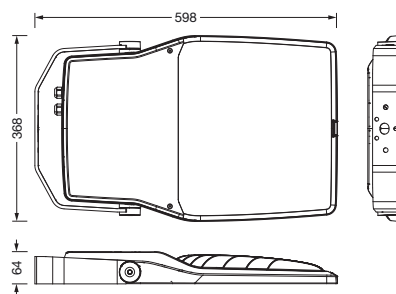

**Bestell-Nr.:** 5XA7782E2A3A | **GTIN (EAN):** 4058352853436

**Produktbeschreibung:** FL21iQmd,PL43,27540lm730,SR,Mastbü

Floodlight FL 21 iQ midi, Fluter, primäre Lichtlenkung mit Linse, aus PMMA, primäre lichttechn. Abdeckung: Schutzscheibe, aus Einscheiben-Sicherheitsglas, klar, Lichtverteilung: PL43, Lichtaustritt: direkt strahlend, Montageart: Anbau, LED, High Power LED, Bemessungslichtstrom: 27.540lm, Lichtausbeute: 132lm/W, Lichtfarbe: 730, Farbtemperatur: 3000K, Vorschaltgerät: EVG iQ, Steuerung: optimierte Konstantlichtstromsteuerung (CLO 2.0), Desk-Remote (drahtloses, spannungsfreies Auslesen und Einstellen der iQ-Features in der Werkstatt via anwendungsoptimierter NFC-Funktion/RFID-Funktion), Smart-Wire, Night-Set, Temp-Guard, Auto-Match, Street-Remote, mit Klemme, 6polig, Netzanschluss: 220..240V, AC, 50/60Hz, Beginn der Lebensdauer: 208W, Ende der Lebensdauer: 227W, Reduzierung: 90W, Leuchtgehäuse, aus Aluminium-Druckguss, pulverbeschichtet, Siteco® eisenglimmer (DB 702S), Korrosivitätskategorie C5 mid gemäß DIN EN ISO 12944, Dichtung zerstörungsfrei tauschbar, Mastflansch bitte zusätzlich bestellen, Mastbügel, aus Stahl, verzinkt, pulverbeschichtet, Siteco® eisenglimmer (DB 702S), Schutzart (gesamt): IP66, Schutzklasse (gesamt): SK II (Schutzisoliert), Prüfzeichen: CE, Schutzzeichen: D, Schlagfestigkeit: IK08, zul. Betriebsumgebungstemperatur: -40..+40°C, zul. Betriebsumgebungstemperatur für Außenanwendungen: -40..+50°C, Norm: DIN EN 12944, LABS-Konformität geprüft gemäß VDMA 24364:2018-05, Verpackungseinheit: 1 Stück

▽ IP 66 IK 08 □ CE

Bestückung: LED  
 Gew. (kg): 10,2  
 GTIN (EAN): 4058352853436

**Bestell-Nr.:** 5XA7782E2A3A | **GTIN (EAN):** 4058352853436

**Technische Detailbeschreibung:** FL21iQmd,PL43,27540lm730,SR,Mastbü

#### Abmessung, Gewicht

- Gewicht: 10,2kg