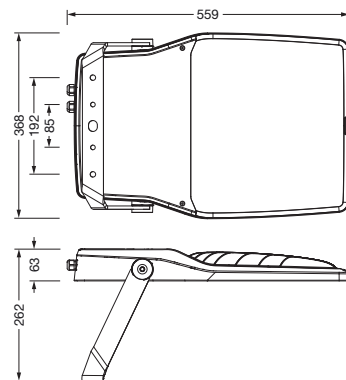

**Bestell-Nr.:** 5XA7781F2A1A | **GTIN (EAN):** 4058352841334

**Produktbeschreibung:** FL21iQmd,PL43,36680lm730,Comf,Bügel

Floodlight FL 21 iQ midi, Fluter, primäre Lichtlenkung mit Linse, aus PMMA, primäre lichttechn. Abdeckung: Schutzscheibe, aus Einscheiben-Sicherheitsglas, klar, Lichtverteilung: PL43, Lichtaustritt: direkt strahlend, Montageart: Anbau, LED, High Power LED, Bemessungslichtstrom: 36.680lm, Lichtausbeute: 136lm/W, Lichtfarbe: 730, Farbtemperatur: 3000K, Vorschaltgerät: EVG iQ, Steuerung: optimierte Konstantlichtstromsteuerung (CLO 2.0), Desk-Remote (drahtloses, spannungsfreies Auslesen und Einstellen der iQ-Features in der Werkstatt via anwendungsoptimierter NFC-Funktion/RFID-Funktion), Light-Fading, Smart-Wire, Night-Set, Lumen-Switch, Temp-Guard, Auto-Match, mit Klemme, 6polig, Netzanschluss: 220..240V, AC, 50/60Hz, Beginn der Lebensdauer: 270W, Ende der Lebensdauer: 287W, Reduzierung: 117W, Leuchtgehäuse, aus Aluminium-Druckguss, pulverbeschichtet, Siteco® eisenglimmer (DB 702S), Korrosivitätskategorie C5 mid gemäß DIN EN ISO 12944, Dichtung zerstörungsfrei tauschbar, Tragbügel, aus Stahl, verzinkt, pulverbeschichtet, Siteco® eisenglimmer (DB 702S), Schutzart (gesamt): IP66, Schutzklasse (gesamt): SK II (Schutzisoliert), Prüfzeichen: CE, Schutzzeichen: D, Schlagfestigkeit: IK08, zul. Betriebsumgebungstemperatur: -40..+40°C, zul. Betriebsumgebungstemperatur für Außenanwendungen: -40..+50°C, Norm: DIN EN 12944, LABS-Konformität geprüft gemäß VDMA 24364:2018-05, Verpackungseinheit: 1 Stück

▽ IP 66 IK 08 □ CE

Bestückung: LED  
 Gew. (kg): 10,2  
 GTIN (EAN): 4058352841334

**Bestell-Nr.:** 5XA7781F2A1A | **GTIN (EAN):** 4058352841334

**Technische Detailbeschreibung:** FL21iQmd,PL43,36680lm730,Comf,Bügel

#### Abmessung, Gewicht

- Gewicht: 10,2kg