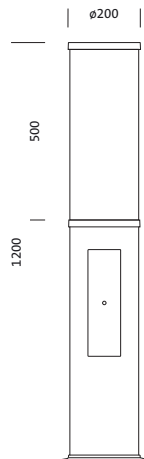

Bestell-Nr.: 5XA5285OF14H | **GTIN (EAN):** 4058352835593

Produktbeschreibung: CL120iQ, Poller, PL1.2s, 2970lm727, SR

City-Light 120 iQ, Pollerleuchte, Modul 540 iQ-SR, primäre Lichtlenkung mit 3-Zonen Facetten-Reflektor, aus Kunststoff, Silber beschichtet, hochglänzend, strukturiert, primäre lichttechn. Abdeckung: Abdeckung, aus PMMA, klar, teilweise lackiert, Lichtverteilung: PL1.2s, primäre Lichtcharakteristik: symmetrisch, LED, High Power LED, Bemessungslichtstrom: 2.970lm, Lichtausbeute: 136lm/W, Lichtfarbe: 727, Farbtemperatur: 2700K, Vorschaltgerät: EVG iQ, Steuerung: Voreinstellung Dimmung logarithmisch, Street-Remote, Auto-Match, Temp-Guard, Lumen-Switch, Night-Set, Smart-Wire, Light-Fading, Desk-Remote (drahtloses, spannungsfreies Auslesen und Einstellen der iQ-Features in der Werkstatt via anwendungsoptimierter NFC-Funktion/RFID-Funktion), optimierte Konstantlichtstromsteuerung (CLO 2.0), mit Klemme, 6polig, max. 2,5mm², Netzanschluss: 230..240V, AC, 50/60Hz, Beginn der Lebensdauer: 22W, Ende der Lebensdauer: 23W, Reduzierung: 11W, Leuchtgehäuse, zylindrisch, aus Alu-Strangpreßprofil, lackiert, Siteco® eisenglimmer (DB 702S), Länge: 1.200mm, Durchmesser: 200mm, Modul 540 iQ-SR, verkehrsweiß (RAL 9016), Ausstattung: Standard, Schutzart (gesamt): IP54, Schutzklasse (gesamt): SK II (Schutzisoliert), Prüfzeichen: CE, ENEC, VDE, Verpackungseinheit: 1 Stück

Bestückung: LED
 Gew. (kg): 10,8
 GTIN (EAN): 4058352835593

Bestell-Nr.: 5XA5285OF14H | **GTIN (EAN):** 4058352835593

Technische Detailbeschreibung: CL120iQ, Poller, PL1.2s, 2970lm 727, SR

Kenndaten

- Produkttyp: Pollerleuchte
- Produktname: City-Light 120 iQ
- Bestell-Nr.: 5XA5285OF14H