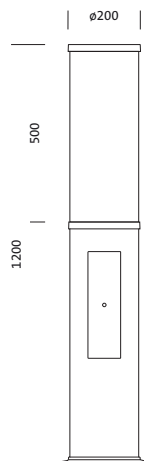

Bestell-Nr.: 5XA5285CF14H | **GTIN (EAN):** 4058352835500

Produktbeschreibung: CL120iQ, Poller, PL1.2s, 2970lm722, SR

City-Light 120 iQ, Pollerleuchte, Modul 540 iQ-SR, primäre Lichtlenkung mit 3-Zonen Facetten-Reflektor, aus Kunststoff, Silber beschichtet, hochglänzend, strukturiert, primäre lichttechn. Abdeckung: Abdeckung, aus PMMA, klar, teilweise lackiert, Lichtverteilung: PL1.2s, primäre Lichtcharakteristik: symmetrisch, LED, High Power LED, Bemessungslichtstrom: 2.970lm, Lichtausbeute: 124lm/W, Lichtfarbe: 722, Farbtemperatur: 2200K, Vorschaltgerät: EVG iQ, Steuerung: Voreinstellung Dimmung logarithmisch, Street-Remote, Auto-Match, Temp-Guard, Lumen-Switch, Night-Set, Smart-Wire, Light-Fading, Desk-Remote (drahtloses, spannungsfreies Auslesen und Einstellen der iQ-Features in der Werkstatt via anwendungsoptimierter NFC-Funktion/RFID-Funktion), optimierte Konstantlichtstromsteuerung (CLO 2.0), mit Klemme, 6polig, max. 2,5mm², Netzanschluss: 230..240V, AC, 50/60Hz, Beginn der Lebensdauer: 24W, Ende der Lebensdauer: 26W, Reduzierung: 12W, Leuchtengehäuse, zylindrisch, aus Alu-Strangpreßprofil, lackiert, Siteco® eisenglimmer (DB 702S), Länge: 1.200mm, Durchmesser: 200mm, Modul 540 iQ-SR, verkehrsweiß (RAL 9016), Ausstattung: Standard, Schutzart (gesamt): IP54, Schutzklasse (gesamt): SK II (Schutzisoliert), Prüfzeichen: CE, ENEC, VDE, Verpackungseinheit: 1 Stück

Bestückung: LED
Gew. (kg): 10,8
GTIN (EAN): 4058352835500