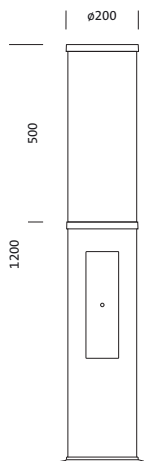

Bestell-Nr.: 5XA5285RF14H | **GTIN (EAN):** 4058352835616

Produktbeschreibung: CL120iQ, Poller, PL1.2s, 2970lm, 740, SR

City-Light 120 iQ, Pollerleuchte, Modul 540 iQ-SR, primäre Lichtlenkung mit 3-Zonen Facetten-Reflektor, aus Kunststoff, Silber beschichtet, hochglänzend, strukturiert, primäre lichttechn. Abdeckung: Abdeckung, aus PMMA, klar, teilweise lackiert, Lichtverteilung: PL1.2s, primäre Lichtcharakteristik: symmetrisch, LED, High Power LED, Bemessungslichtstrom: 2.970lm, Lichtausbeute: 161lm/W, Lichtfarbe: 740, Farbtemperatur: 4000K, Vorschaltgerät: EVG iQ, Steuerung: Voreinstellung Dimmung logarithmisch, Street-Remote, Auto-Match, Temp-Guard, Lumen-Switch, Night-Set, Smart-Wire, Light-Fading, Desk-Remote (drahtloses, spannungsfreies Auslesen und Einstellen der iQ-Features in der Werkstatt via anwendungsoptimierter NFC-Funktion/RFID-Funktion), optimierte Konstantlichtstromsteuerung (CLO 2.0), mit Klemme, 6polig, max. 2,5mm², Netzanschluss: 230..240V, AC, 50/60Hz, Beginn der Lebensdauer: 19W, Ende der Lebensdauer: 20W, Reduzierung: 9W, Leuchtgehäuse, zylindrisch, aus Alu-Strangpreßprofil, lackiert, Siteco® eisenglimmer (DB 702S), Länge: 1.200mm, Durchmesser: 200mm, Modul 540 iQ-SR, verkehrsweiß (RAL 9016), Ausstattung: Standard, Schutzart (gesamt): IP54, Schutzklasse (gesamt): SK II (Schutzisoliert), Prüfzeichen: CE, ENEC, VDE, Verpackungseinheit: 1 Stück

Bestückung: LED
Gew. (kg): 10,8
GTIN (EAN): 4058352835616