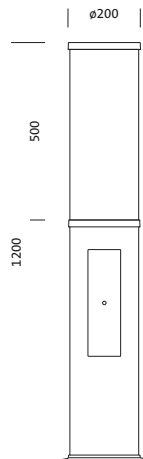

Bestell-Nr.: 5XA5285JF14H | **GTIN (EAN):** 4058352636275

Produktbeschreibung: CL120iQ, Poller, PL1.2s, 2970lm 730, SR

City-Light 120 iQ, Pollerleuchte, Modul 540 iQ-SR, primäre Lichtlenkung mit 3-Zonen Facetten-Reflektor, aus Kunststoff, Silber beschichtet, hochglänzend, strukturiert, primäre lichttechn. Abdeckung: Abdeckung, aus PMMA, klar, Lichtverteilung: PL1.2s, primäre Lichtcharakteristik: symmetrisch, LED, High Power LED, Bemessungslichtstrom: 2.970lm, Lichtausbeute: 154lm/W, Lichtfarbe: 730, Farbtemperatur: 3000K, Vorschaltgerät: EVG iQ, Steuerung: Auto-Match, Temp-Guard, Lumen-Switch, Night-Set, Smart-Wire, Light-Fading, Desk-Remote (drahtloses, spannungsfreies Auslesen und Einstellen der iQ-Features in der Werkstatt via anwendungsoptimierter NFC-Funktion/RFID-Funktion), optimierte Konstantlichtstromsteuerung (CLO 2.0), Street-Remote, Voreinstellung Dimmung logarithmisch, mit Klemme, 6polig, max. 2,5mm², Netzanschluss: 230..240V, AC, 50/60Hz, Beginn der Lebensdauer: 19W, Ende der Lebensdauer: 21W, Reduzierung: 10W, Leuchtgehäuse, zylindrisch, aus Alu-Strangpreßprofil, lackiert, Siteco® eisenglimmer (DB 702S), Länge: 1.200mm, Durchmesser: 200mm, Modul 540 iQ-SR, verkehrsweiß (RAL 9016), Ausstattung: Standard, Schutzart (gesamt): IP54, Schutzklasse (gesamt): SK II (Schutzisoliert), Prüfzeichen: CE, ENEC, VDE, Verpackungseinheit: 1 Stück

Bestückung: LED
 Gew. (kg): 10,8
 GTIN (EAN): 4058352636275

Bestell-Nr.: 5XA5285JF14H | **GTIN (EAN):** 4058352636275

Technische Detailbeschreibung: CL120iQ, Poller, PL1.2s, 2970lm730, SR

Kenndaten

- Produkttyp: Pollerleuchte
- Produktname: City-Light 120 iQ
- Bestell-Nr.: 5XA5285JF14H