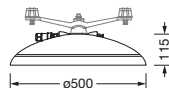

Bestell-Nr.: 5XA248W41F08LE | **GTIN (EAN):** 4058352804209

Produktbeschreibung: DL50iQmn,Seil,ST1.0s,10390lm740,SR

DL® 50 iQ mini, Seilleuchte, primäre Lichtlenkung mit Linse, aus PMMA, primäre lichttechn. Abdeckung: Abdeckung, aus Einscheiben-Sicherheitsglas, klar, Lichtverteilung: ST1.0s, Lichtaustritt: direkt strahlend, primäre Lichtcharakteristik: symmetrisch, Montageart: abgehängte Montage, LED, High Power LED, Bemessungslichtstrom: 10.390lm, Lichtausbeute: 162lm/W, Lichtfarbe: 740, Farbtemperatur: 4000K, Steuerung: optimierte Konstantlichtstromsteuerung (CLO 2.0), Desk-Remote (drahtloses, spannungsfreies Auslesen und Einstellen der iQ-Features in der Werkstatt via anwendungsoptimierter NFC-Funktion/RFID-Funktion), Light-Fading, Smart-Wire, Night-Set, Lumen-Switch, Temp-Guard, Auto-Match, Street-Remote, Netzanschluss: 230..240V, AC, 50/60Hz, Beginn der Lebensdauer: 64W, Ende der Lebensdauer: 67W, Reduzierung: 30W, Leuchtengehäuse, aus Aluminium-Druckguss, pulverbeschichtet, Siteco® eisenglimmer (DB 702S), Durchmesser: 500mm, Höhe: 115mm, Schutzart (gesamt): IP66, Schutzklasse (gesamt): SK II (Schutzisoliert), Prüfzeichen: CE, ENEC, VDE, Schlagfestigkeit: IK08, zul. Betriebsumgebungstemperatur für Außenanwendungen: -25..+40°C, normgerechte Platz- und Straßenbeleuchtung, Verpackungseinheit: 1 Stück

Bestückung: LED
Gew. (kg): 9,6
GTIN (EAN): 4058352804209

S = 0.06m²