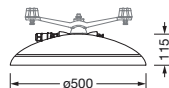

Bestell-Nr.: 5XA248W31F08HE | **GTIN (EAN):** 4058352790014

Produktbeschreibung: DL50iQmn,Seil,ST1.0s,9400lm730,SR

DL® 50 iQ mini, Seilleuchte, primäre Lichtlenkung mit Linse, aus PMMA, primäre lichttechn. Abdeckung: Abdeckung, aus Einscheiben-Sicherheitsglas, klar, Lichtverteilung: ST1.0s, Lichtaustritt: direkt strahlend, primäre Lichtcharakteristik: symmetrisch, Montageart: abgehängte Montage, LED, High Power LED, Bemessungslichtstrom: 9.400lm, Lichtausbeute: 137lm/W, Lichtfarbe: 730, Farbtemperatur: 3000K, Steuerung: optimierte Konstantlichtstromsteuerung (CLO 2.0), Desk-Remote (drahtloses, spannungsfreies Auslesen und Einstellen der iQ-Features in der Werkstatt via anwendungsoptimierter NFC-Funktion/RFID-Funktion), Light-Fading, Smart-Wire, Night-Set, Lumen-Switch, Temp-Guard, Auto-Match, Street-Remote, Netzanschluss: 230..240V, AC, 50/60Hz, Beginn der Lebensdauer: 69W, Ende der Lebensdauer: 72W, Reduzierung: 30W, Leuchtengehäuse, aus Aluminium-Druckguss, pulverbeschichtet, Siteco® eisenglimmer (DB 702S), Durchmesser: 500mm, Höhe: 115mm, Schutzart (gesamt): IP66, Schutzklasse (gesamt): SK II (Schutzisoliert), Prüfzeichen: CE, ENEC, VDE, Schlagfestigkeit: IK08, zul. Betriebsumgebungstemperatur für Außenanwendungen: -25..+40°C, normgerechte Platz- und Straßenbeleuchtung, Verpackungseinheit: 1 Stück

Bestückung: LED
Gew. (kg): 9,6
GTIN (EAN): 4058352790014

S = 0.06m²