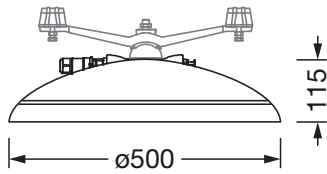

Abmessung, Gewicht

- Durchmesser: 500mm
- Höhe: 115mm
- Gewicht: 9,6kg

Lichtemission

- Lichtemission: 0%

Lebensdauer

- Bemessungslebensdauer: 100000h (L95/B10) bei UT = 25°C

Bestell-Nr.: 5XA248W41F08RE | **GTIN (EAN):** 4058352804247

Maße: DL50iQmn,Seil,ST1.0s,5990lm740,SR

$$S = 0.06\text{m}^2$$