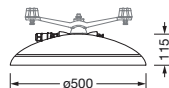

Bestell-Nr.: 5XA248W41F08RE | **GTIN (EAN):** 4058352804247

Produktbeschreibung: DL50iQmn,Seil,ST1.0s,5990lm740,SR

DL® 50 iQ mini, Seilleuchte, primäre Lichtlenkung mit Linse, aus PMMA, primäre lichttechn. Abdeckung: Abdeckung, aus Einscheiben-Sicherheitsglas, klar, Lichtverteilung: ST1.0s, Lichtaustritt: direkt strahlend, primäre Lichtcharakteristik: symmetrisch, Montageart: abgehängte Montage, LED, High Power LED, Bemessungslichtstrom: 5.990lm, Lichtausbeute: 177lm/W, Lichtfarbe: 740, Farbtemperatur: 4000K, Steuerung: optimierte Konstantlichtstromsteuerung (CLO 2.0), Desk-Remote (drahtloses, spannungsfreies Auslesen und Einstellen der iQ-Features in der Werkstatt via anwendungsoptimierter NFC-Funktion/RFID-Funktion), Light-Fading, Smart-Wire, Night-Set, Lumen-Switch, Temp-Guard, Auto-Match, Street-Remote, Netzanschluss: 230..240V, AC, 50/60Hz, Beginn der Lebensdauer: 34W, Ende der Lebensdauer: 35W, Reduzierung: 16W, Leuchtengehäuse, aus Aluminium-Druckguss, pulverbeschichtet, Siteco® eisenglimmer (DB 702S), Durchmesser: 500mm, Höhe: 115mm, Schutzart (gesamt): IP66, Schutzklasse (gesamt): SK II (Schutzisoliert), Prüfzeichen: CE, ENEC, VDE, Schlagfestigkeit: IK08, zul. Betriebsumgebungstemperatur für Außenanwendungen: -25..+40°C, normgerechte Platz- und Straßenbeleuchtung, Verpackungseinheit: 1 Stück

Bestückung: LED
Gew. (kg): 9,6
GTIN (EAN): 4058352804247

S = 0.06m²