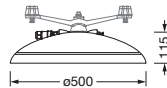

Bestell-Nr.: 5XA248W31F08LE | **GTIN (EAN):** 4058352804094

Produktbeschreibung: DL50iQmn,Seil,ST1.0s,10390lm730,SR

DL® 50 iQ mini, Seilleuchte, primäre Lichtlenkung mit Linse, aus PMMA, primäre lichttechn. Abdeckung: Abdeckung, aus Einscheiben-Sicherheitsglas, klar, Lichtverteilung: ST1.0s, Lichtaustritt: direkt strahlend, primäre Lichtcharakteristik: symmetrisch, Montageart: abgehängte Montage, LED, High Power LED, Bemessungslichtstrom: 10.390lm, Lichtausbeute: 154lm/W, Lichtfarbe: 730, Farbtemperatur: 3000K, Steuerung: optimierte Konstantlichtstromsteuerung (CLO 2.0), Desk-Remote (drahtloses, spannungsfreies Auslesen und Einstellen der iQ-Features in der Werkstatt via anwendungsoptimierter NFC-Funktion/RFID-Funktion), Light-Fading, Smart-Wire, Night-Set, Lumen-Switch, Temp-Guard, Auto-Match, Street-Remote, Netzanschluss: 230..240V, AC, 50/60Hz, Beginn der Lebensdauer: 67W, Ende der Lebensdauer: 70W, Reduzierung: 31W, Leuchtengehäuse, aus Aluminium-Druckguss, pulverbeschichtet, Siteco® eisenglimmer (DB 702S), Durchmesser: 500mm, Höhe: 115mm, Schutzart (gesamt): IP66, Schutzklasse (gesamt): SK II (Schutzisoliert), Prüfzeichen: CE, ENEC, VDE, Schlagfestigkeit: IK08, zul. Betriebsumgebungstemperatur für Außenanwendungen: -25..+40°C, normgerechte Platz- und Straßenbeleuchtung, Verpackungseinheit: 1 Stück

Bestückung: LED
Gew. (kg): 9,6
GTIN (EAN): 4058352804094

S = 0.06m²