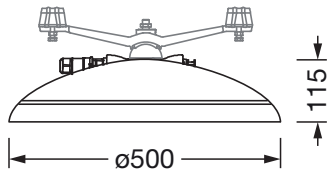

Abmessung, Gewicht

- Durchmesser: 500mm
- Höhe: 115mm
- Gewicht: 9,6kg

Lichtemission

- Lichtemission: 0%

Lebensdauer

- Bemessungslebensdauer: 100000h (L90/B10) bei UT = 25°C

Bestell-Nr.: 5XA248W21F08ME | **GTIN (EAN):** 4058352804032

Maße: DL50iQmn,Seil,ST1.0s,12600lm722,SR

$$S = 0.06\text{m}^2$$