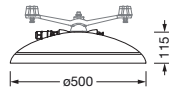

Bestell-Nr.: 5XA248W21F08ME | **GTIN (EAN):** 4058352804032

Produktbeschreibung: DL50iQmn,Seil,ST1.0s,12600lm722,SR

DL® 50 iQ mini, Seilleuchte, primäre Lichtlenkung mit Linse, aus PMMA, primäre lichttechn. Abdeckung: Abdeckung, aus Einscheiben-Sicherheitsglas, klar, Lichtverteilung: ST1.0s, Lichtaustritt: direkt strahlend, primäre Lichtcharakteristik: symmetrisch, Montageart: abgehängte Montage, LED, High Power LED, Bemessungslichtstrom: 12.600lm, Lichtausbeute: 121lm/W, Lichtfarbe: 722, Farbtemperatur: 2200K, Steuerung: optimierte Konstantlichtstromsteuerung (CLO 2.0), Desk-Remote (drahtloses, spannungsfreies Auslesen und Einstellen der iQ-Features in der Werkstatt via anwendungsoptimierter NFC-Funktion/RFID-Funktion), Light-Fading, Smart-Wire, Night-Set, Lumen-Switch, Temp-Guard, Auto-Match, Street-Remote, Netzanschluss: 230..240V, AC, 50/60Hz, Beginn der Lebensdauer: 104W, Ende der Lebensdauer: 114W, Reduzierung: 46W, Leuchtengehäuse, aus Aluminium-Druckguss, pulverbeschichtet, Siteco® eisenglimmer (DB 702S), Durchmesser: 500mm, Höhe: 115mm, Schutzart (gesamt): IP66, Schutzklasse (gesamt): SK II (Schutzisoliert), Prüfzeichen: CE, ENEC, VDE, Schlagfestigkeit: IK08, zul. Betriebsumgebungstemperatur für Außenanwendungen: -25..+40°C, normgerechte Platz- und Straßenbeleuchtung, Verpackungseinheit: 1 Stück

Bestückung: LED
Gew. (kg): 9,6
GTIN (EAN): 4058352804032

S = 0.06m²