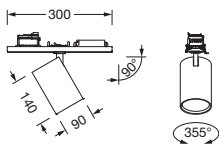

Bestell-Nr.: 51SL64DA45B | **GTIN (EAN):** 4058352865736

Produktbeschreibung: LicSp31,40°,5250lm940,DA,si

Licross® Spot 31, Richtstrahler, Lichtlenkung mit Linse, aus Kunststoff, LED
Bemessungslichtstrom: 5.250lm, Lichtfarbe: 940, Vorschaltgerät: EVG-DALI,
mit Stecker, 5polig, Netzanschluss: 220..240V, AC, 50/60Hz, aus Aluminium,
weißaluminium (RAL 9006), Länge: 140mm, Durchmesser: 90mm, Schutzart
(gesamt): IP20, Schutzklasse (gesamt): SK I (Schutzerdung), Prüfzeichen: CE,
Verpackungseinheit: 1 Stück

IP 20

Bestückung:	LED
Gew. (kg):	1,2
GTIN (EAN):	4058352865736