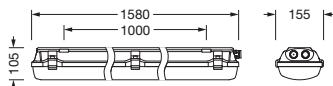

IP 66 IK 10  

Bestückung: LED
Gew. (kg): 3,8
GTIN (EAN): 4058352933848

Bestell-Nr.: 51FXB2DP6B0A | **GTIN (EAN):** 4058352933848

Technische Detailbeschreibung: MonEx,diff,13730lm865,DA2,7x2.5²,PC

Kenndaten

Bestückung:

- Leuchtmittel: mit LED
- Bemessungslichtstrom: 13730lm
- Lichtausbeute: 145lm/W
- Farbtemperatur: 6500K
- Farbwiedergabeindex: CRI > 80
- Lichtfarbe: 865
- SDCM (Standard Deviation of Colour Matching): MacAdam ≤ 3 SDCM (initial)
- Bemessungsleistung: 95W

Abmessung, Gewicht

- Länge: 1580mm
- Breite: 155mm
- Höhe: 105mm
- Befestigungsabstand: 1000mm
- Gewicht: 3,8kg

Lebensdauer

- Bemessungslebensdauer: 70000h (L80/B10) bei UT = 25°C

Bestell-Nr.: 51FXB2DP6B0A | **GTIN (EAN):** 4058352933848