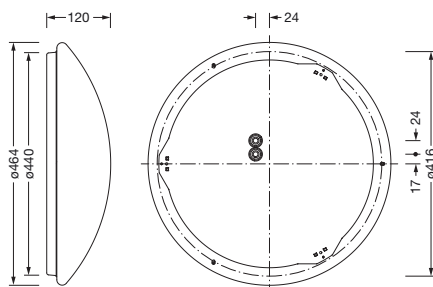

Bestell-Nr.: 5PJA212001A | **GTIN (EAN):** 4058352955178

Produktbeschreibung: Round31B,4700lm830,DA2ML,Ø464

Round 31 B, Wand- und Deckenleuchte, primäre lichttechn. Abdeckung: Abdeckwanne, aus PMMA, Lichtaustritt: direkt strahlend, primäre Lichtcharakteristik: symmetrisch, Montageart: Anbau, LED, Bemessungslichtstrom: 4.700lm, Lichtausbeute: 121lm/W, Lichtfarbe: 830, Farbtemperatur: 3000K, mit Klemme, 3+2polig, max. 2,5mm², Netzanschluss: 230V, AC, 50/60Hz, Bemessungsleistung: 39W, Leuchtgehäuse, rund, aus Stahl, weiß, Durchmesser: 464mm, Höhe: 120mm, Schutzart (gesamt): IP40, Schutzklasse (gesamt): SK I (Schutzerdung), Prüfzeichen: CE, Schlagfestigkeit: IK02, zul. Betriebsumgebungstemperatur: -20...+25°C, Verpackungseinheit: 1 Stück

IP 40  

Bestückung: LED
 Gew. (kg): 1,7
 GTIN (EAN): 4058352955178

Bestell-Nr.: 5PJA212001A | **GTIN (EAN):** 4058352955178

Technische Detailbeschreibung: Round31B,4700lm830,DA2ML,Ø464

Kenndaten

- Produkttyp: Wand- und Deckenleuchte
- Produktname: Round 31 B
- Bestell-Nr.: 5PJA212001A

Material, Farbe

- Leuchtengehäuse: Stahl, weiß, rund
- Farbangabe: weiß
- Abdeckung: Abdeckwanne aus PMMA

Montage

- Montageart, Montageort: Anbau, an der Decke, an der Wand
- Anordnung: Einzelanordnung

Elektrischer Anschluss

- Anschluss: Klemme, 3+2polig, max. 2,5mm²
- Nennspannung: 230V, 50/60Hz, AC

Abmessung, Gewicht

- Durchmesser: 464mm
- Höhe: 120mm
- Gewicht: 1,7kg

Lebensdauer

- Bemessungslebensdauer: 50000h (L80/B10) bei UT = 25°C