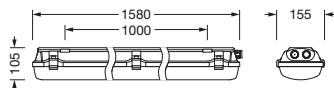

IP 66 IK 10  

Bestückung: LED
Gew. (kg): 3,6
GTIN (EAN): 4058352933701

Bestell-Nr.: 51FXB27P6B0A | **GTIN (EAN):** 4058352933701

Technische Detailbeschreibung: MonEx,diff,13730lm865,0/1,5x2.5²,PC

Kenndaten

Bestückung:

- Leuchtmittel: mit LED
- Bemessungslichtstrom: 13730lm
- Lichtausbeute: 145lm/W
- Farbtemperatur: 6500K
- Farbwiedergabeindex: CRI > 80
- Lichtfarbe: 865
- SDCM (Standard Deviation of Colour Matching): MacAdam ≤ 3 SDCM (initial)
- Bemessungsleistung: 95W

Abmessung, Gewicht

- Länge: 1580mm
- Breite: 155mm
- Höhe: 105mm
- Befestigungsabstand: 1000mm
- Gewicht: 3,6kg

Lebensdauer

- Bemessungslebensdauer: 70000h (L80/B10) bei UT = 25°C

Bestell-Nr.: 51FXB27P6B0A | **GTIN (EAN):** 4058352933701