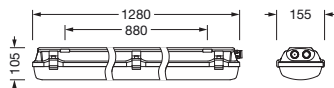

IP 66 IK 10  

Bestückung: LED
Gew. (kg): 3,4
GTIN (EAN): 4058352933770

Bestell-Nr.: 51FXB2DL680A | **GTIN (EAN):** 4058352933770

Technische Detailbeschreibung: MonEx,diff,8720lm865,DA2,7x2.5²,PC

Kenndaten

Abmessung, Gewicht

- Länge: 1280mm
- Breite: 155mm
- Höhe: 105mm
- Befestigungsabstand: 880mm
- Gewicht: 3,4kg

Lebensdauer

- Bemessungslebensdauer: 70000h (L80/B10) bei UT = 25°C

Bestell-Nr.: 51FXB2DL680A | **GTIN (EAN):** 4058352933770