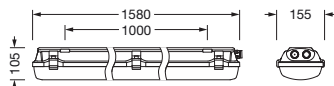

IP 66 IK 10  

Bestückung: LED
 Gew. (kg): 5,6
 GTIN (EAN): 4058352933442

Bestell-Nr.: 51FXB1DP6A0A | **GTIN (EAN):** 4058352933442

Technische Detailbeschreibung: MonEx,eng/med,11930lm865,DA2,7x2.5²,PC

Kenndaten

Abmessung, Gewicht

- Länge: 1580mm
- Breite: 155mm
- Höhe: 105mm
- Befestigungsabstand: 1000mm
- Gewicht: 5,6kg

Lebensdauer

- Bemessungslebensdauer: 70000h (L80/B10) bei UT = 25°C

Bestell-Nr.: 51FXB1DP6A0A | **GTIN (EAN):** 4058352933442