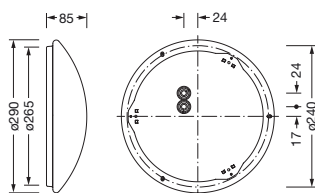

Bestell-Nr.: 5PJA032001A | **GTIN (EAN):** 4058352955116

Produktbeschreibung: Round31B,1900lm840,DA2,Ø290

Round 31 B, Wand- und Deckenleuchte, primäre lichttechn. Abdeckung: Abdeckwanne, aus PMMA, Lichtaustritt: direkt strahlend, primäre Lichtcharakteristik: symmetrisch, Montageart: Anbau, LED, Bemessungslichtstrom: 1.900lm, Lichtausbeute: 126lm/W, Lichtfarbe: 840, Farbtemperatur: 4000K, mit Klemme, 3+2polig, max. 2,5mm², Netzanschluss: 230V, AC, 50/60Hz, Bemessungsleistung: 15W, Leuchtengehäuse, rund, aus Stahl, weiß, Durchmesser: 290mm, Höhe: 85mm, Schutzart (gesamt): IP40, Schutzklasse (gesamt): SK I (Schutzerdung), Prüfzeichen: CE, Schlagfestigkeit: IK02, Verpackungseinheit: 1 Stück

IP 40  

Bestückung: LED
Gew. (kg): 0,8
GTIN (EAN): 4058352955116

Bestell-Nr.: 5PJA032001A | **GTIN (EAN):** 4058352955116

Technische Detailbeschreibung: Round31B,1900lm840,DA2,Ø290

Kenndaten

- Produkttyp: Wand- und Deckenleuchte
- Produktname: Round 31 B
- Bestell-Nr.: 5PJA032001A

Lichttechnik | Bestückung | Vorschaltgerät

Komponente 1

Lichttechnik:

- Abdeckung: Abdeckwanne
- Abstrahlwinkel: 120°
- Symmetrie: symmetrisch strahlend
- Lichtaustritt: direkt strahlend

Bestückung:

- Leuchtmittel: mit LED
- Bemessungslichtstrom: 1900lm
- Lichtausbeute: 126lm/W
- Farbtemperatur: 4000K
- Farbwiedergabeindex: CRI > 80
- Lichtfarbe: 840
- SDCM (Standard Deviation of Colour Matching): MacAdam ≤ 3 SDCM (initial)
- Bemessungsleistung: 15W

- Durchmesser: 290mm
- Höhe: 85mm
- Gewicht: 0,8kg

Lebensdauer

- Bemessungslebensdauer: 50000h (L80/B10) bei UT = 25°C

Bestell-Nr.: 5PJA032001A | GTIN (EAN): 4058352955116

Maße: Round31B,1900lm840,DA2,Ø290