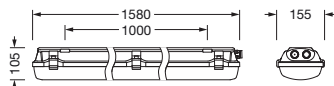

Bestell-Nr.: 51FXB1DP6D0A | **GTIN (EAN):** 4058352933466

Produktbeschreibung: MonEx,eng/med,17900lm865,DA2,7x2.5²,PC

Monsun® Ex, Feuchtraumleuchte, primäre lichttechn. Abdeckung: Abdeckung, aus PC, UV-stabilisiert, opal, Lichtaustritt: direkt strahlend, primäre Lichtcharakteristik: symmetrisch, Montageart: Anbau, LED, Bemessungslichtstrom: 17.900lm, Lichtausbeute: 154lm/W, Lichtfarbe: 865, Farbtemperatur: 6500K, Vorschaltgerät: EVG-DALI, mit Klemme, 5polig, max. 2,5mm², Durchverdrahtung: 7x 2,5mm², Netzanschluss: 220..240V, AC, 50/60Hz, Bemessungsleistung: 116W, Gehäuse, aus PC, lichtgrau (RAL 7035), inkl. Blindstopfen, inkl. 1x Ex Kabelverschraubung M20 für Kabeldurchmesser 7..12mm mit Dichtung, Länge: 1.580mm, Breite: 155mm, Höhe: 105mm, Abdeckwannen-Verschluss, aus Edelstahl, Schutzart (gesamt): IP66, Schutzklasse (gesamt): SK I (Schutzerdung), Prüfzeichen: CE, Explosionsklasse: Zone2,22 II 3G Ex nR IIC T6 GC, II 3D Ex tc IIIC T80°C Dc, Schlagfestigkeit: IK10, zul. Betriebsumgebungstemperatur: -20..+40°C, LABS-Konformität geprüft gemäß VDMA 24364:2018-05, Kontaktieren Sie ihren Verkaufsberater, bevor Sie die Leuchten in Anwendungen mit unklarer chemischer Belastung, großen Temperaturschwankungen oder kondensatbildender Luftfeuchtigkeit einsetzen, Verpackungseinheit: 1 Stück

IP 66 IK 10

Bestückung: LED
Gew. (kg): 6,0
GTIN (EAN): 4058352933466