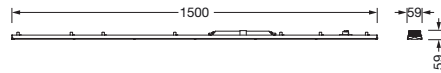

Bestell-Nr.: 5WD7A9D0A2C5 | **GTIN (EAN):** 4058352973929

Produktbeschreibung: TLL,LE,fr,9930lm850,DA,ws

TL L, Leuchteneinsatz, aus Stahlblech, verzinkt, bandlackiert, weiß, Länge: 1.500mm, Breite: 66mm, Höhe: 67mm, LED Bemessungslichtstrom: 9.930lm, Lichtfarbe: 850, SDCM (Standard Deviation of Colour Matching)MacAdam \leq 3 SDCM (initial), Vorschaltgerät: DALI, mit Klemme, 5polig, Netzanschluss: 230..240V, AC, 50/60Hz, Bemessungsleistung: 63W, primäre lichttechn. Abdeckung: Abdeckung, aus PMMA, Lichtaustritt: direkt strahlend, Schutzart (gesamt): wie Leuchte, Schutzklasse (gesamt): SK I (Schutzerdung), Prüfzeichen: CE, Schlagfestigkeit: IK06, zul. Umgebungstemperatur für Innenräume: -25..+35°C, Verpackungseinheit: 1 Stück

IK 06  

Bestückung:	LED
Gew. (kg):	1,3
GTIN (EAN):	4058352973929

Bestell-Nr.: 5WD7A9D0A2C5 | **GTIN (EAN):** 4058352973929

Technische Detailbeschreibung: TLL,LE,fr,9930lm850,DA,ws

Kenndaten

- Produkttyp: Leuchteneinsatz
- Produktname: TL L
- Bestell-Nr.: 5WD7A9D0A2C5

Lichttechnik | Bestückung | Vorschaltgerät

Komponente 1

Lichttechnik:

- Abdeckung: Abdeckung
- Abstrahlwinkel: frei strahlend
- Lichtaustritt: direkt strahlend

Bestückung:

- Leuchtmittel: mit LED
- Bemessungslichtstrom: 9930lm
- Lichtausbeute: 157lm/W
- Farbtemperatur: 5000K
- Farbwiedergabeindex: CRI > 80
- Lichtfarbe: 850
- SDCM (Standard Deviation of Colour Matching): MacAdam ≤ 3 SDCM (initial)
- Bemessungsleistung: 63W

Elektrischer Anschluss

- Anschluss: Klemme, 5polig
- Nennspannung: 230..240V, 50/60Hz, AC

Abmessung, Gewicht

- Länge: 1500mm
- Breite: 66mm
- Höhe: 67mm
- Gewicht: 1,3kg

Lebensdauer

- Bemessungslebensdauer: 100000h (L85/B10) bei UT = 25°C