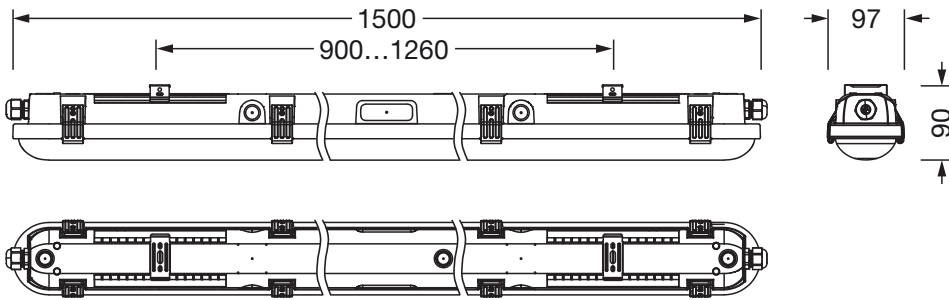

Material, Farbe

- Gehäuse: PC, weißaluminium matt (RAL 9006), inkl. Montagebügel
- Abdeckwannen-Verschluss: Federstahl V2A
- Abdeckung: Diffusor aus PC

Montage

- Montageart, Montageort: Anbau, an der Decke, an der Wand
- Montagehöhe: 3..8m
- Anordnung: Einzelanordnung

Elektrischer Anschluss

- Anschluss: Klemme, 3polig, max. 2,5mm²
- Nennspannung: 220..240V, 50/60Hz, AC

Abmessung, Gewicht

- Länge: 1500mm
- Breite: 95mm
- Höhe: 80mm
- Gewicht: 2,1kg

Lebensdauer

- Bemessungslebensdauer: 70000h (L85) bei UT = 25°C

Bestell-Nr.: 51FD20MN480A | **GTIN (EAN):** 4069025458360

Maße: Mon31,diff,7970lm840,ML,PC,L1500

Bei der Ausführungsplanung zur Elektroinstallation ist zwingend die Montageanleitung zu beachten (zu finden unter www.siteco.com)
Toleranzen bezogen auf thermische, elektrische und photometrische Daten entsprechend IEC 62722
Stand 15.05.2026 - Änderungen und Irrtümer vorbehalten - Vergewissern Sie sich, dass Sie immer den neuesten Stand verwenden -