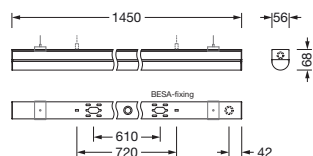

IP 20  

Bestückung: LED  
 Gew. (kg): 1,5  
 GTIN (EAN): 4058352622483

**Bestell-Nr.:** 51LJ127N430A | **GTIN (EAN):** 4058352622483

**Technische Detailbeschreibung:** EPK31,L1450,3000lm840,0/1

#### Abmessung, Gewicht

- Länge: 1450mm
- Breite: 56mm
- Höhe: 68mm
- Gewicht: 1,5kg