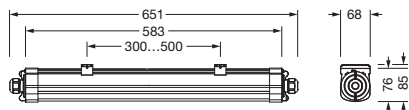

Bestell-Nr.: 51FK20MD420B | **GTIN (EAN):** 4069025570796

Produktbeschreibung: Mon41,br,2630lm840,ML,3x1.5²,PC,L651

Monsun 41, Feuchtraumleuchte, primäre lichttechn. Abdeckung: Abdeckung, aus PC, Lichtaustritt: direkt strahlend, primäre Lichtcharakteristik: symmetrisch, Montageart: abgehängte Montage, Anbau, LED, Bemessungslichtstrom: 2.630lm, Lichtausbeute: 150lm/W, Lichtfarbe: 840, Farbtemperatur: 4000K, Vorschaltgerät: EIN/AUS Multilumen, mit Klemme, 3polig, Durchverdrahtung: 3x 1,5mm², Netzanschluss: 220..240V, AC, 50/60Hz, Bemessungsleistung: 17,5W, Gehäuse, aus PC, lichtgrau (RAL 7035), inkl. Kettenabhängiger, Länge: 651mm, Breite: 68mm, Höhe: 76mm, Stirnwand, aus PC, grau, Deckenmontage-Element, aus Edelstahl (V2A), Schutzart (gesamt): IP65, Schutzklasse (gesamt): SK I (Schutzerdung), Prüfzeichen: CE, UKCA, Schutzzeichen: D, Schlagfestigkeit: IK08, zul. Betriebsumgebungstemperatur: -20..+40°C, entspricht den Anforderungen von IFS (International Featured Standards) für Sicherheit und Qualität in der Lebensmittelindustrie, Verpackungseinheit: 1 Stück

IP 65 IK 08

Bestückung: LED
Gew. (kg): 0,9
GTIN (EAN): 4069025570796