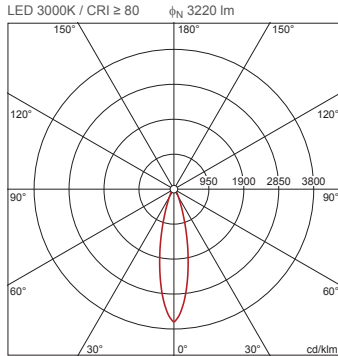

Bestell-Nr.: 51DH11CD4FF22 | **GTIN (EAN):** 4058352107522

Planungsdaten: Lun11mnRdSp,Eb,eng,3220lm830,DA,5p,si

**51DH11CD4FF22: 1x LED
3000K / CRI ≥ 80**

4058352107522
51DH11CD4FF22

I_{max} 3605 cd/klm bei γ 0°

Leuchtdichten (cd/m²)

C 0/180	
L80	0
L70	0
L65	0

UGR 15,3 15,3
X 4H Y 8H ρ 70/50/20 S 0,25H

H(m)	ϕ(m)	$E_{max}(lx)$	$E_m(lx)$
2	0,87	2902	2222
3	1,31	1290	988
4	1,74	725	556
5	2,18	464	356
6	2,62	322	247

Anzahl Leuchten im Raum

Lh(m)	Reflexionsgrad 70/50/20					
	100		200		500	
2,5	3,0	2,5	3,0	2,5	3,0	
20 m²	0,6	0,7	1,2	1,3	2,9	3,3
30 m²	1,6	1,4	3,1	2,7	7,9	6,8
40 m²	1,7	1,6	3,4	3,2	8,5	7,9
50 m²	2,2	2,0	4,5	4,0	11	10
75 m²	3,7	3,2	7,5	6,4	19	16
100 m²	4,2	3,8	8,4	7,7	21	19
500 m²	20	18	40	36	99	91

Wartungsfaktor 0,8

Rh = Lh