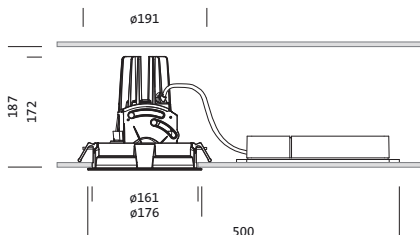

Lunis® 11 mini round, Spot, Downlight, LED Bemessungslichtstrom: 3.220lm, Lichtfarbe: 830, Vorschaltgerät: EVG-DALI, mit Klemme, 5polig, Netzanschluss: 220..230V, AC/DC, 0/50..60Hz, LED-Modul, Leuchtenmodul, aus Aluminium-Druckguss, lackiert, silber, Durchmesser: 176mm, Klemmbereich: 1..40mm, Einbauring, rund, aus PC, verkehrsweiß (RAL 9016), Schutzart (gesamt): IP20, Schutzklasse (gesamt): SK II (Schutzisoliert), Prüfzeichen: CE, ENEC, VDE, zul. Umgebungstemperatur für Innenräume: 0..+35°C, Verpackungseinheit: 1 Stück

Bestückung: LED
Gew. (kg): 0,9
GTIN (EAN): 4058352107522

4058352107522
51DH11CD4FF22
LED 3000K / CRI ≥ 80 ϕ_N 3220 lm