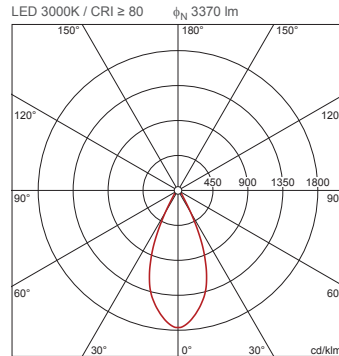

**51DH11CD4FF22 +
59DL1L0000G0000D0: 1x
LED 3000K / CRI ≥ 80**

4058352107522 + 4058352030165
51DH11CD4FF22 + 59DL1L0000G0000D0

I_{max} 1764 cd/klm bei γ 0°

Leuchtdichten (cd/m²)

C 0/180	
L80	0
L70	0
L65	0

UGR 15,2 15,2
X 4H Y 8H ρ 70/50/20 S 0,25H

H(m)	ϕ(m)	$E_{max}(lx)$	$E_m(lx)$
2	1,66	1487	1122
3	2,49	661	499
4	3,31	372	280
5	4,14	238	179
6	4,97	165	125

Anzahl Leuchten im Raum

Lh(m)	Reflexionsgrad 70/50/20					
	100		200		500	
2,5	3,0	2,5	3,0	2,5	3,0	
20 m²	0,7	0,7	1,3	1,5	3,3	3,7
30 m²	1,1	1,0	2,2	2,1	5,5	5,2
40 m²	1,4	1,4	2,7	2,8	6,8	7,0
50 m²	1,7	1,7	3,5	3,4	8,7	8,6
75 m²	2,7	2,5	5,4	5,0	13	12
100 m²	3,4	3,4	6,7	6,8	17	17
500 m²	16	16	32	33	81	82

Wartungsfaktor 0,8

Rh = Lh