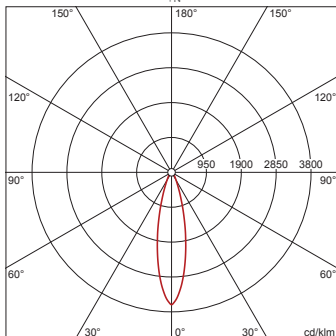

Lunis® 11 mini round, Spot, Downlight, LED Bemessungslichtstrom: 3.220lm, Lichtfarbe: 830, Vorschaltgerät: EVG-DALI, mit Klemme, 5polig, Netzanschluss: 220..230V, AC/DC, 0/50..60Hz, LED-Modul, Leuchtenmodul, aus Aluminium-Druckguss, lackiert, silber, Durchmesser: 176mm, Klemmbereich: 1..40mm, Einbauring, rund, aus PC, verkehrsweiß (RAL 9016), Schutzart (gesamt): IP20, Schutzklasse (gesamt): SK II (Schutzisoliert), Prüfzeichen: CE, ENEC, VDE, zul. Umgebungstemperatur für Innenräume: 0..+35°C, Verpackungseinheit: 1 Stück

Bestückung: LED
Gew. (kg): 0,9
GTIN (EAN): 4058352107522

4058352107522
51DH11CD4FF22
LED 3000K / CRI ≥ 80 ϕ_N 3220 lm