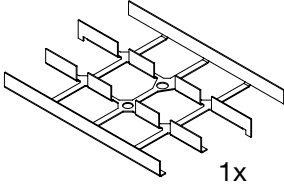

Streetlight SL 21 / SL 31

Blende LED Modul / cover

5XEBLC10A

5XEBLC20A

5XEBLC30A

5XEBLC40A

siteco

5XEBLC10A

kg ≤ 0.2

5XEBLC20A 1x
5XEBLC30A 2x

kg ≤ 0.3

5XEBLC40A

kg ≤ 0.4

5XE...

5XH...

12