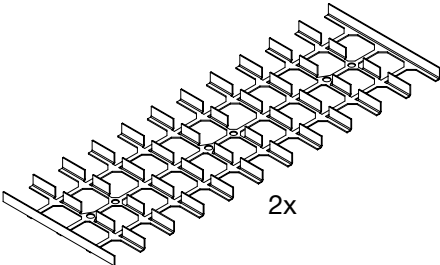

Streetlight SL 21 / SL 31

Blende LED Modul / cover

5XEBLC10A

5XEBLC20A

5XEBLC30A

5XEBLC40A

siteco

5XEBLC10A

kg ≤ 0.2

5XEBLC20A 1x
5XEBLC30A 2x

kg ≤ 0.3

5XEBLC40A

kg ≤ 0.4

5XE...

5XH...

12