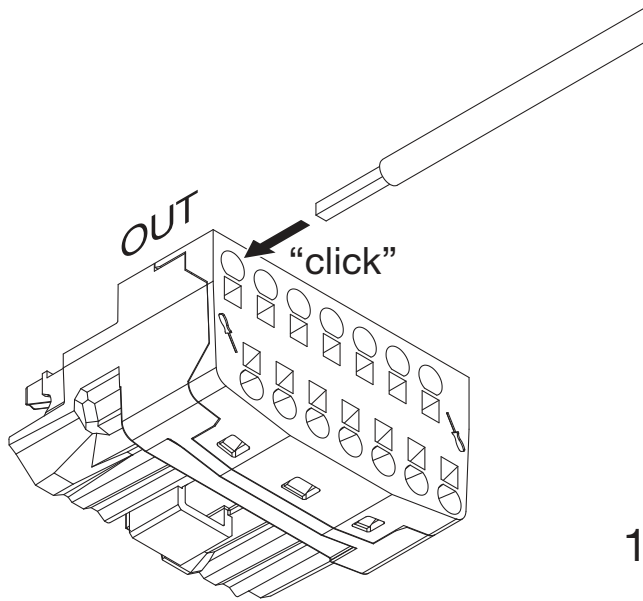

3

7x

PE				L3	L2	L1
		N	11		9	

14x

PE	6	5	4	L3	L2	L1
14	13	N	11	10	9	8

4