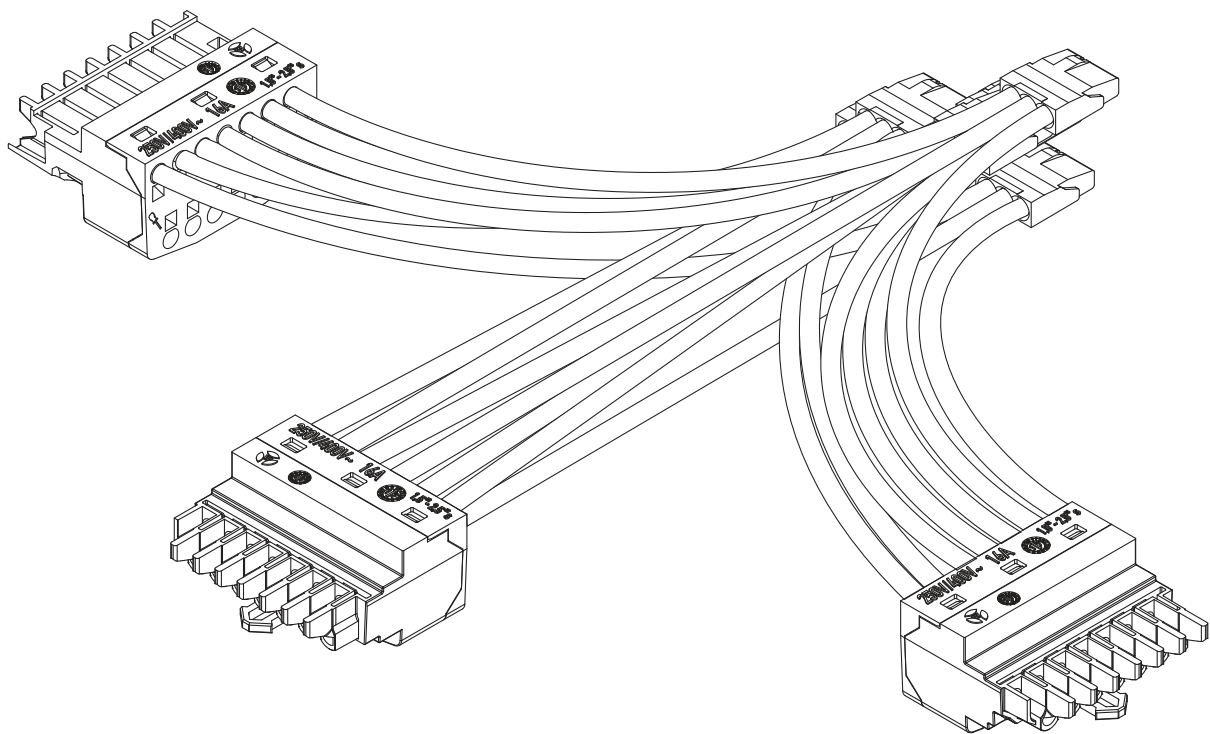

Licross®

Leitungssatz T- Verbinder
cable set T connector

59TL3T07
59TL3T0E

siteco

59TL3T07

[mm]

59TL3T0E

- 1** Umgebungstemperatur während der Installation: +5°C...+40°C
Ambient temperature during installation:

2

3

7x

| | | | | | | |
|----|--|---|----|----|----|----|
| PE | | | | L3 | L2 | L1 |
| | | N | 11 | | 9 | |

14x

| | | | | | | |
|----|----|---|----|----|----|----|
| PE | 6 | 5 | 4 | L3 | L2 | L1 |
| 14 | 13 | N | 11 | 10 | 9 | 8 |