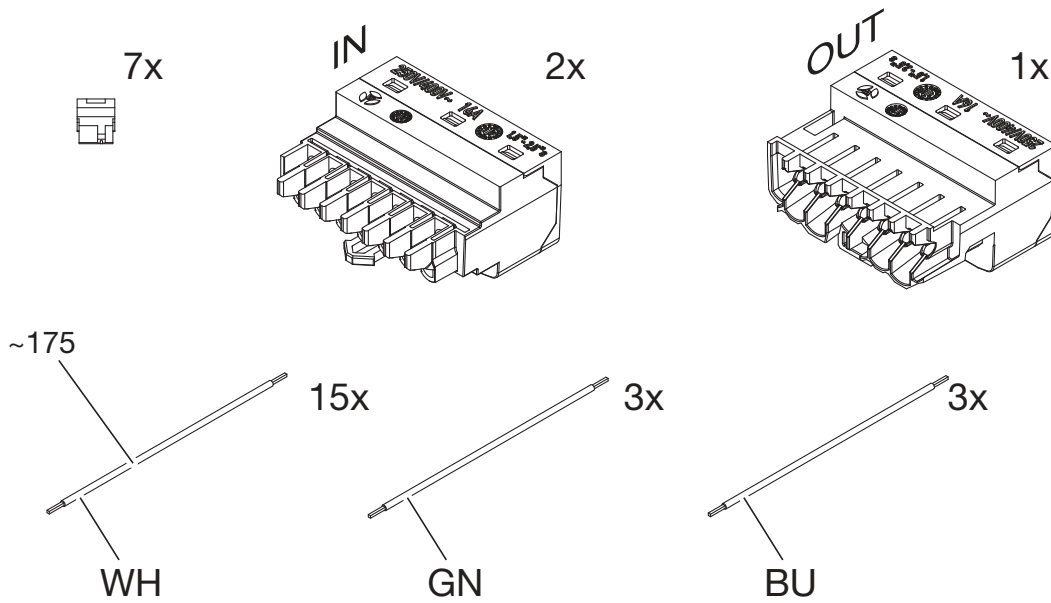

Licross®

Leitungssatz T- Verbinder
cable set T connector

59TL3T07
59TL3T0E

siteco

59TL3T07

[mm]

59TL3T0E

- 1** Umgebungstemperatur während der Installation: +5°C...+40°C
Ambient temperature during installation: