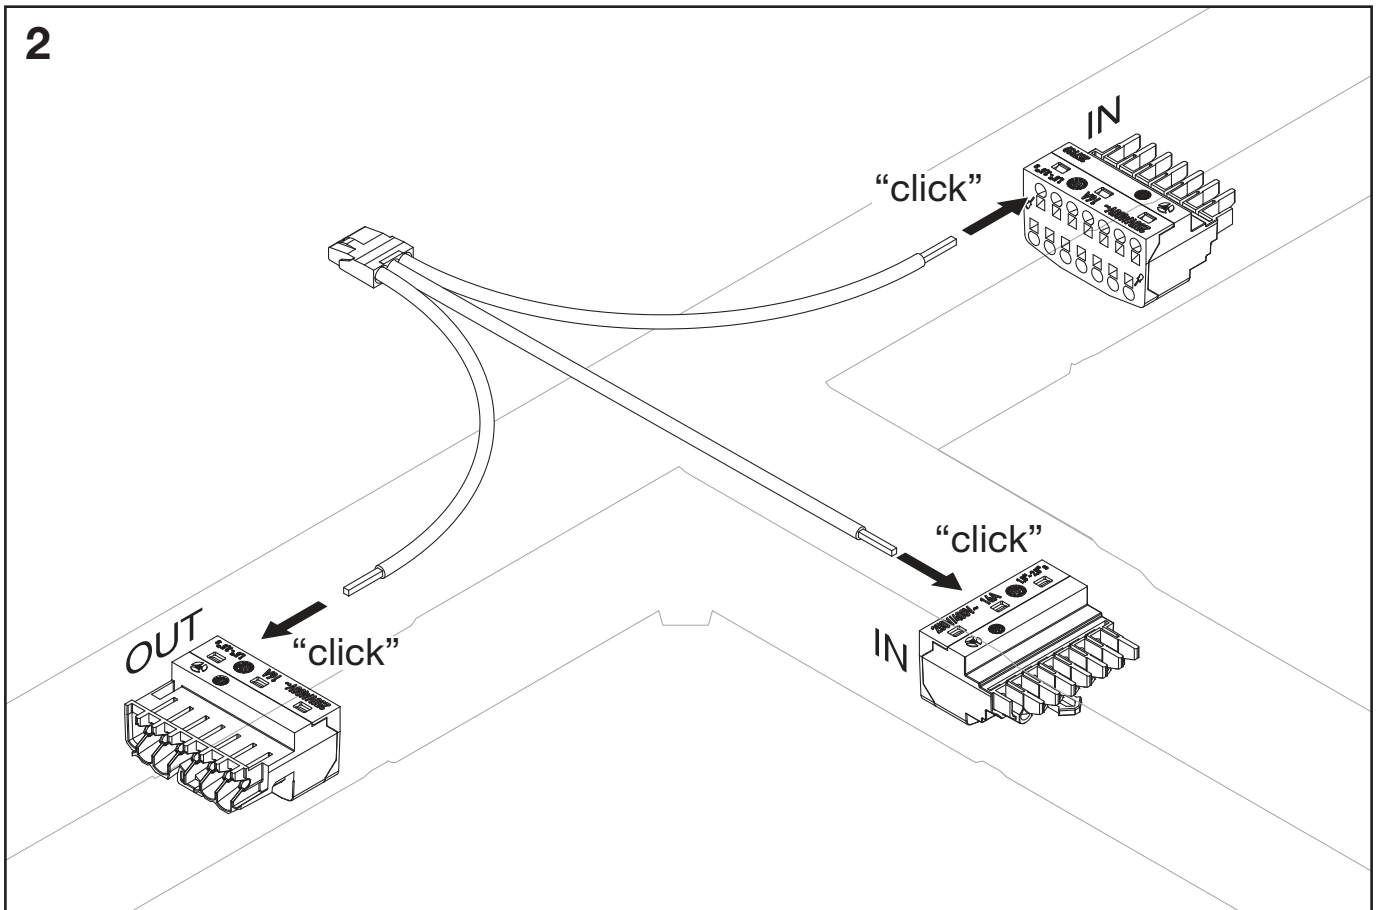

1. **1** Umgebungstemperatur während der Installation: +5°C...+40°C
   Ambient temperature during installation:

2