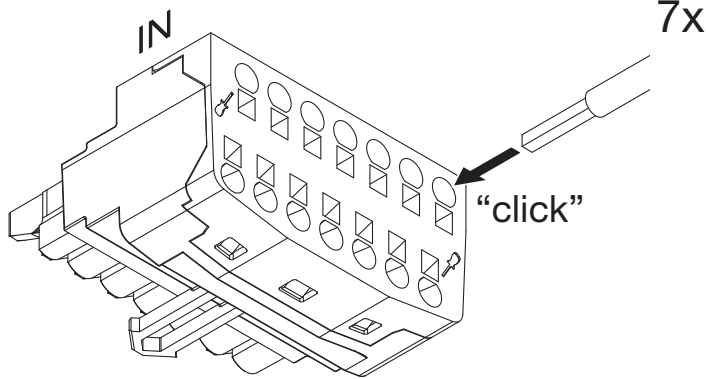

7x

L1	L2	L3				PE
	9		11	N		

14x

L1	L2	L3	4	5	6	PE
8	9	10	11	N	13	14

5MA11-258741_ab
21.04.2021 / PZ

Siteco GmbH
Georg-Simon-Ohm-Straße 50
83301 Traunreut, Germany
mail: technicalsupport@siteco.de
Phone: +49 8669 / 33-844
www.siteco.com