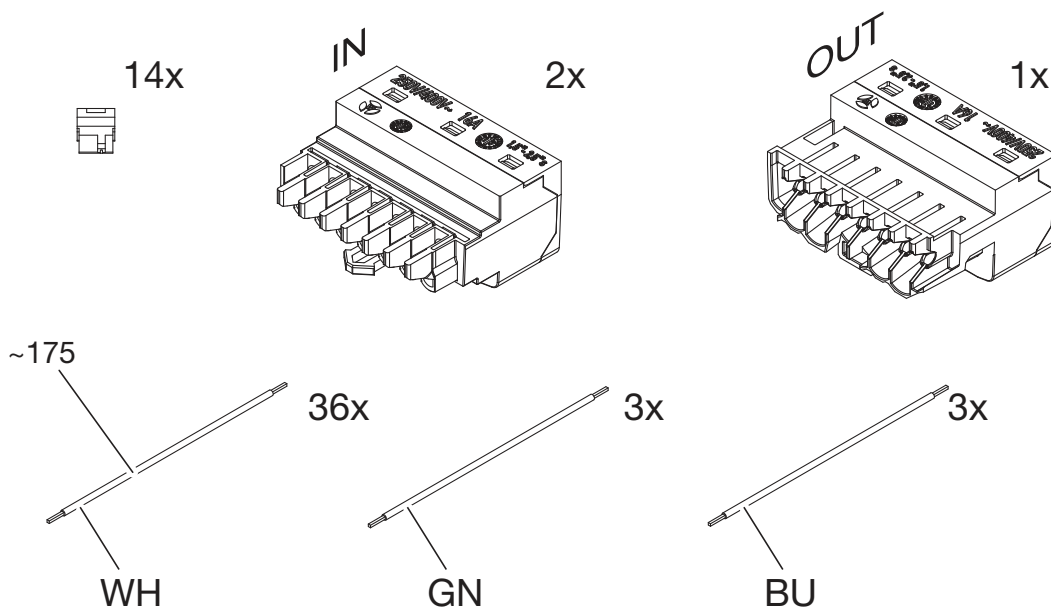

Licross®

Leitungssatz T- Verbinder
cable set T connector

59TL3T07
59TL3T0E

siteco

59TL3T07

[mm]

59TL3T0E

- 1** Umgebungstemperatur während der Installation: +5°C...+40°C
Ambient temperature during installation: