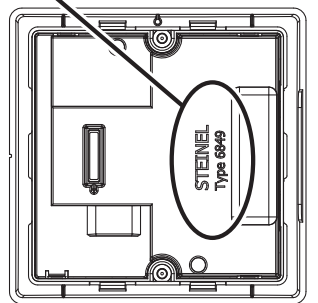

Licross®

Beiblatt Sensor Heads & Interfaces
supplement sensor heads & interfaces

Siteco Licross Sensor Head		+ Siteco Licross ext. Interface		= Steinel Sensor	
name	order code	type	name	order code	type
PR1-M	59US1HXMPR1A	6847	MS	59US1FAMA	6837
PR1-M	59US1HXMPR1A	6847	MD	59US1FCMA	6832
PR1-S	59US1HXSPR1A	7526	S	59US1FCSA	6969
PR2-M	59US1HXMPR2A	6849	MS	59US1FAMA	6837
PR2-M	59US1HXMPR2A	6849	MD	59US1FCMA	6832
PR2-S	59US1HXSPR2A	6751	S	59US1FCSA	6969
PC1-M	59US1HXMPC1A	6839	MS	59US1FAMA	6837
PC1-M	59US1HXMPC1A	6839	MD	59US1FCMA	6832
PC1-S	59US1HXSPC1A	7525	S	59US1FCSA	6969
PC5-M	59US1HXMPC5A	6840	MS	59US1FAMA	6837
PC5-M	59US1HXMPC5A	6840	MD	59US1FCMA	6832
PC5-S	59US1HXSPC5A	6750	S	59US1FCSA	6969
D2	59TS1HXSD2A	6752	S	59US1FCSA	6969
					Light Sensor Dual