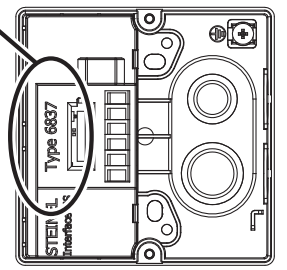

Licross®

Beiblatt Sensor Heads & Interfaces
supplement sensor heads & interfaces

Siteco Licross Sensor Head		+ Siteco Licross ext. Interface		= Steinel Sensor	
name	order code	type	name	order code	type
PR1-M	59US1HXMPR1A	6847	MS	59US1FAMA	6837
PR1-M	59US1HXMPR1A	6847	MD	59US1FCMA	6832
PR1-S	59US1HXSPR1A	7526	S	59US1FCSA	6969
PR2-M	59US1HXMPR2A	6849	MS	59US1FAMA	6837
PR2-M	59US1HXMPR2A	6849	MD	59US1FCMA	6832
PR2-S	59US1HXSPR2A	6751	S	59US1FCSA	6969
PC1-M	59US1HXMPC1A	6839	MS	59US1FAMA	6837
PC1-M	59US1HXMPC1A	6839	MD	59US1FCMA	6832
PC1-S	59US1HXSPC1A	7525	S	59US1FCSA	6969
PC5-M	59US1HXMPC5A	6840	MS	59US1FAMA	6837
PC5-M	59US1HXMPC5A	6840	MD	59US1FCMA	6832
PC5-S	59US1HXSPC5A	6750	S	59US1FCSA	6969
D2	59TS1HXSD2A	6752	S	59US1FCSA	6969
					Light Sensor Dual