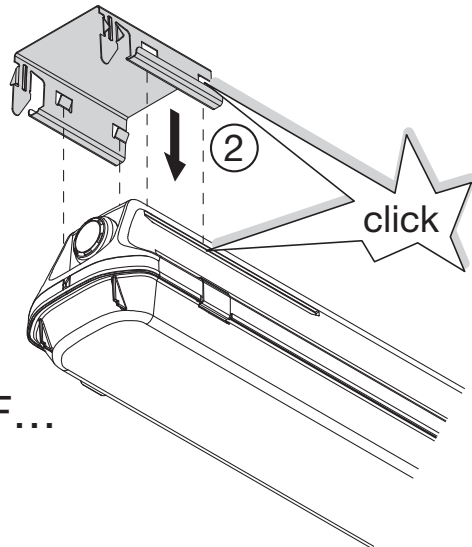

# Monsun<sup>®</sup> 12/22

Befestigung an DUS Schiene  
fastenings for DUS rail

58FM008

5LS909...

51F...

5LJ90910XD  
5LS90910XD

1

5LS909 . 0E