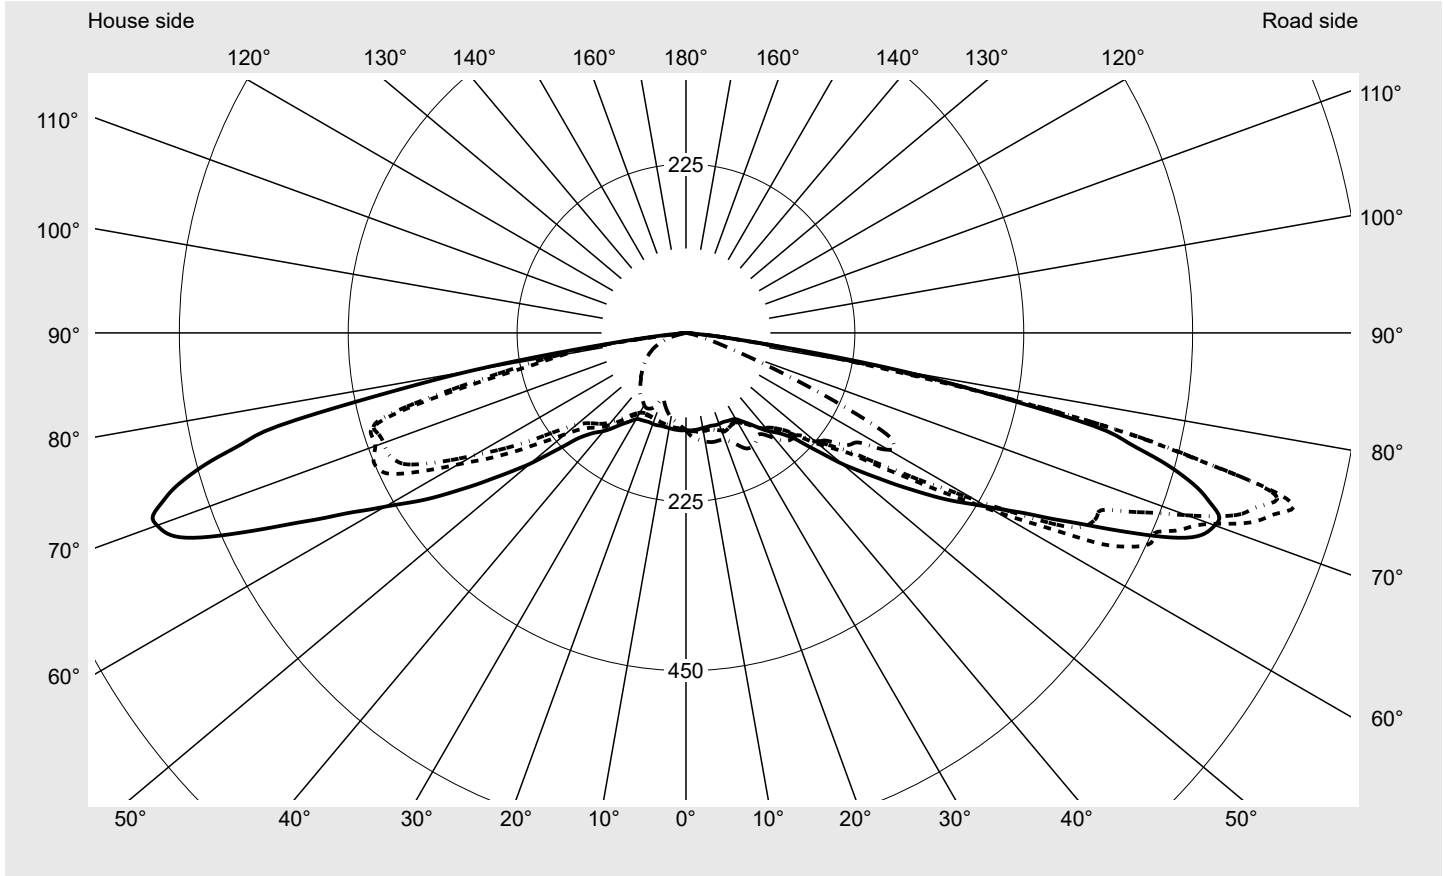

# Photometric test report

<b>Family</b> <b>Streetlight 21 mini LED</b>	<b>Order number: 5XE2A31G08HB</b> <b>EAN: 4058352723760</b>	<b>LP number</b> <b>59080_379</b>
	<b>Version</b> post-top or side-entry mounting <b>Optic</b> asymmetric, extremely wide distribution (P1.0a) <b>Cover</b> toughened safety glass <b>Lamps</b> LED 3000 K   CRI ≥ 70 <b>Controlgear</b> ECG SITECO iQ <b>Rated values</b> Net luminous flux = 9450 lm Power consumption = 70.9 W Luminous efficacy = 133.3 lm/W	<b>serial documentation</b> <b>12.09.2022</b>

**Luminous intensity in cd/klm** C180-0 C192.5-12.5 C195-15 C270-90 **Imax: 842 cd/klm**

**Luminaire output ratios**

Eta	100.0%
Eta 0° - 90°	100.0%
Eta 90° - 180°	0.0%

**Luminous intensity class acc. to EN13201-2**

Class:	---
Imax 70°	827.2
Imax 80°	295.3
Imax 90°	0.0
Imax >90°	0.0
Imax >95°	0.0

**Measurement conditions**

DIN EN 13032 and DIN 5032

**Photometric test report**

<b>Family</b> Streetlight 21 mini LED	<b>Order number: 5XE2A31G08HB</b> <b>EAN: 4058352723760</b>	<b>LP number</b> 59080_379
--	--	-------------------------------