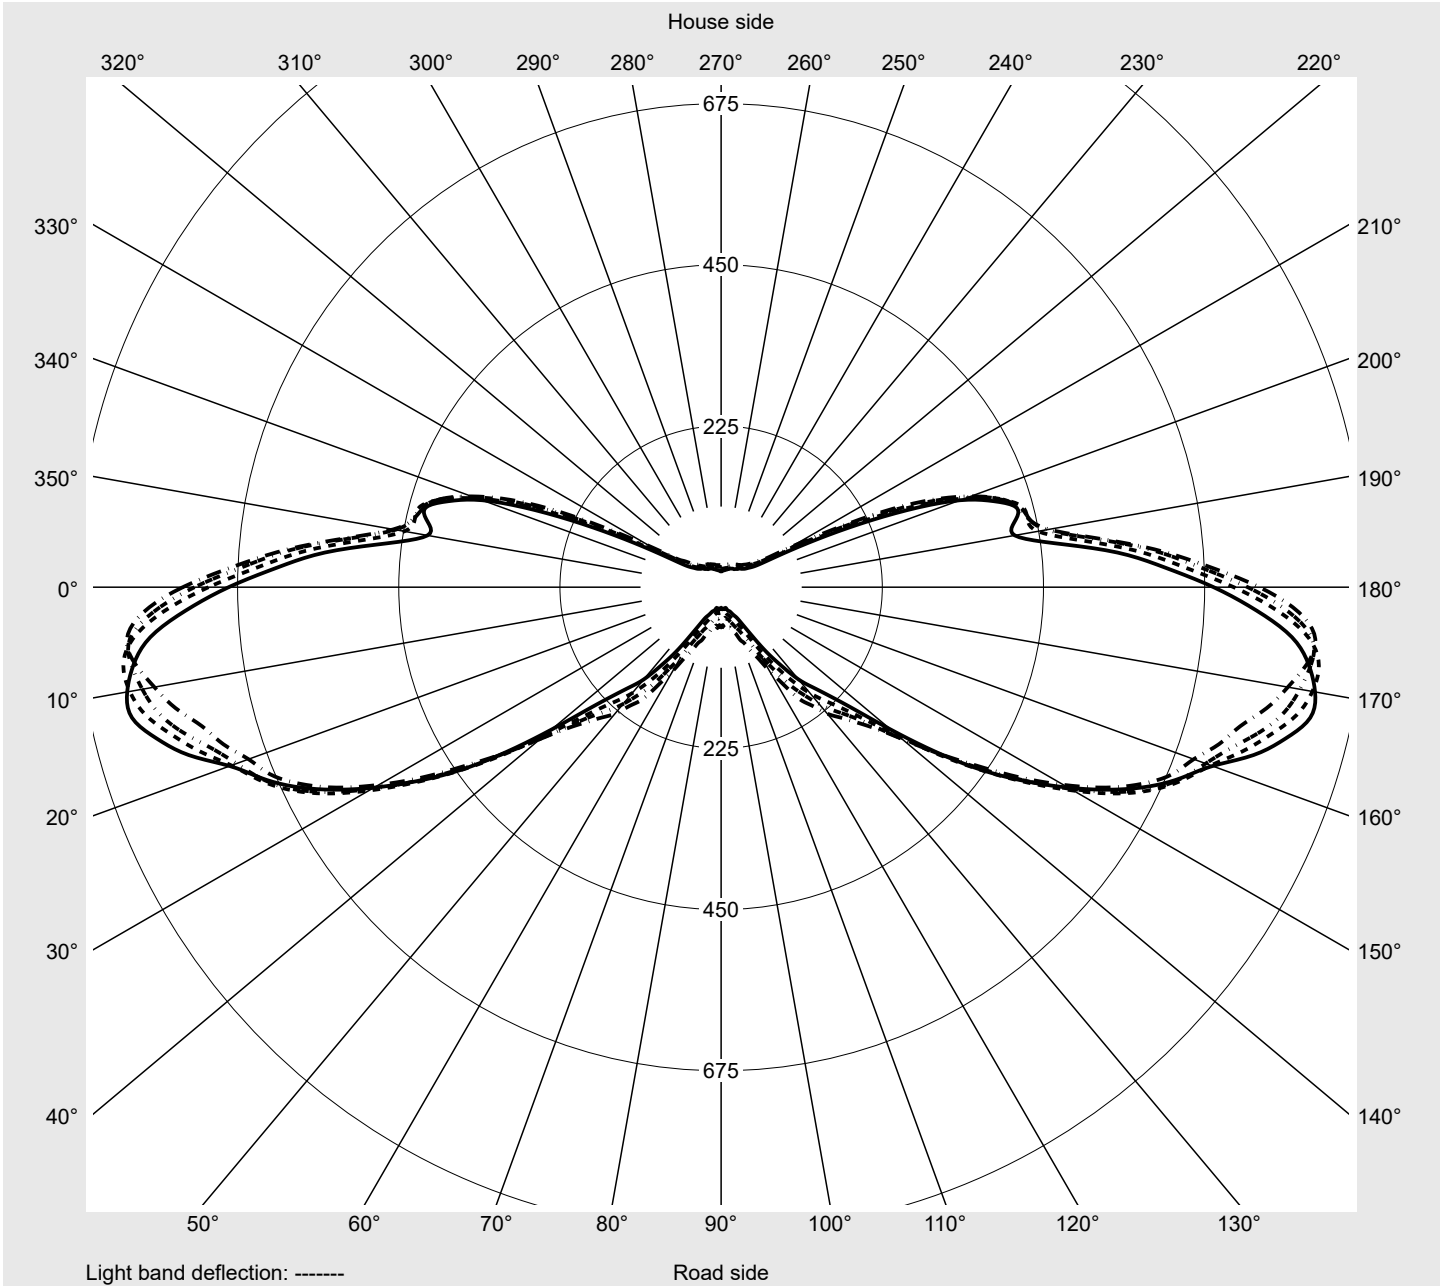

# Photometric test report

<b>Family</b> <b>Streetlight 21 mini LED</b>	<b>Order number: 5XE2A31G08HB</b> <b>EAN: 4058352723760</b>	<b>LP number</b> <b>59080_379</b>
	<b>Version</b> post-top or side-entry mounting <b>Optic</b> asymmetric, extremely wide distribution (P1.0a) <b>Cover</b> toughened safety glass <b>Lamps</b> LED 3000 K   CRI ≥ 70 <b>Controlgear</b> ECG SITECO iQ <b>Rated values</b> Net luminous flux = 9450 lm Power consumption = 70.9 W Luminous efficacy = 133.3 lm/W	<b>serial documentation</b> <b>12.09.2022</b>

**Luminous intensity in cd/klm** C180-0 C192.5-12.5 C195-15 C270-90 **Imax: 842 cd/klm**

**Luminaire output ratios**

Eta	100.0%
Eta 0° - 90°	100.0%
Eta 90° - 180°	0.0%

**Luminous intensity class acc. to EN13201-2**

Class:	---
Imax 70°	827.2
Imax 80°	295.3
Imax 90°	0.0
Imax >90°	0.0
Imax >95°	0.0

**Measurement conditions**

DIN EN 13032 and DIN 5032

**Photometric test report**

<b>Family</b> Streetlight 21 mini LED	<b>Order number: 5XE2A31G08HB</b> <b>EAN: 4058352723760</b>	<b>LP number</b> 59080_379
--	--	-------------------------------

**Envelope curve in cd/klm**      **KMK 74°**    **KMK 73°**    **KMK 72°**    **KMK 71°**      **siteco**