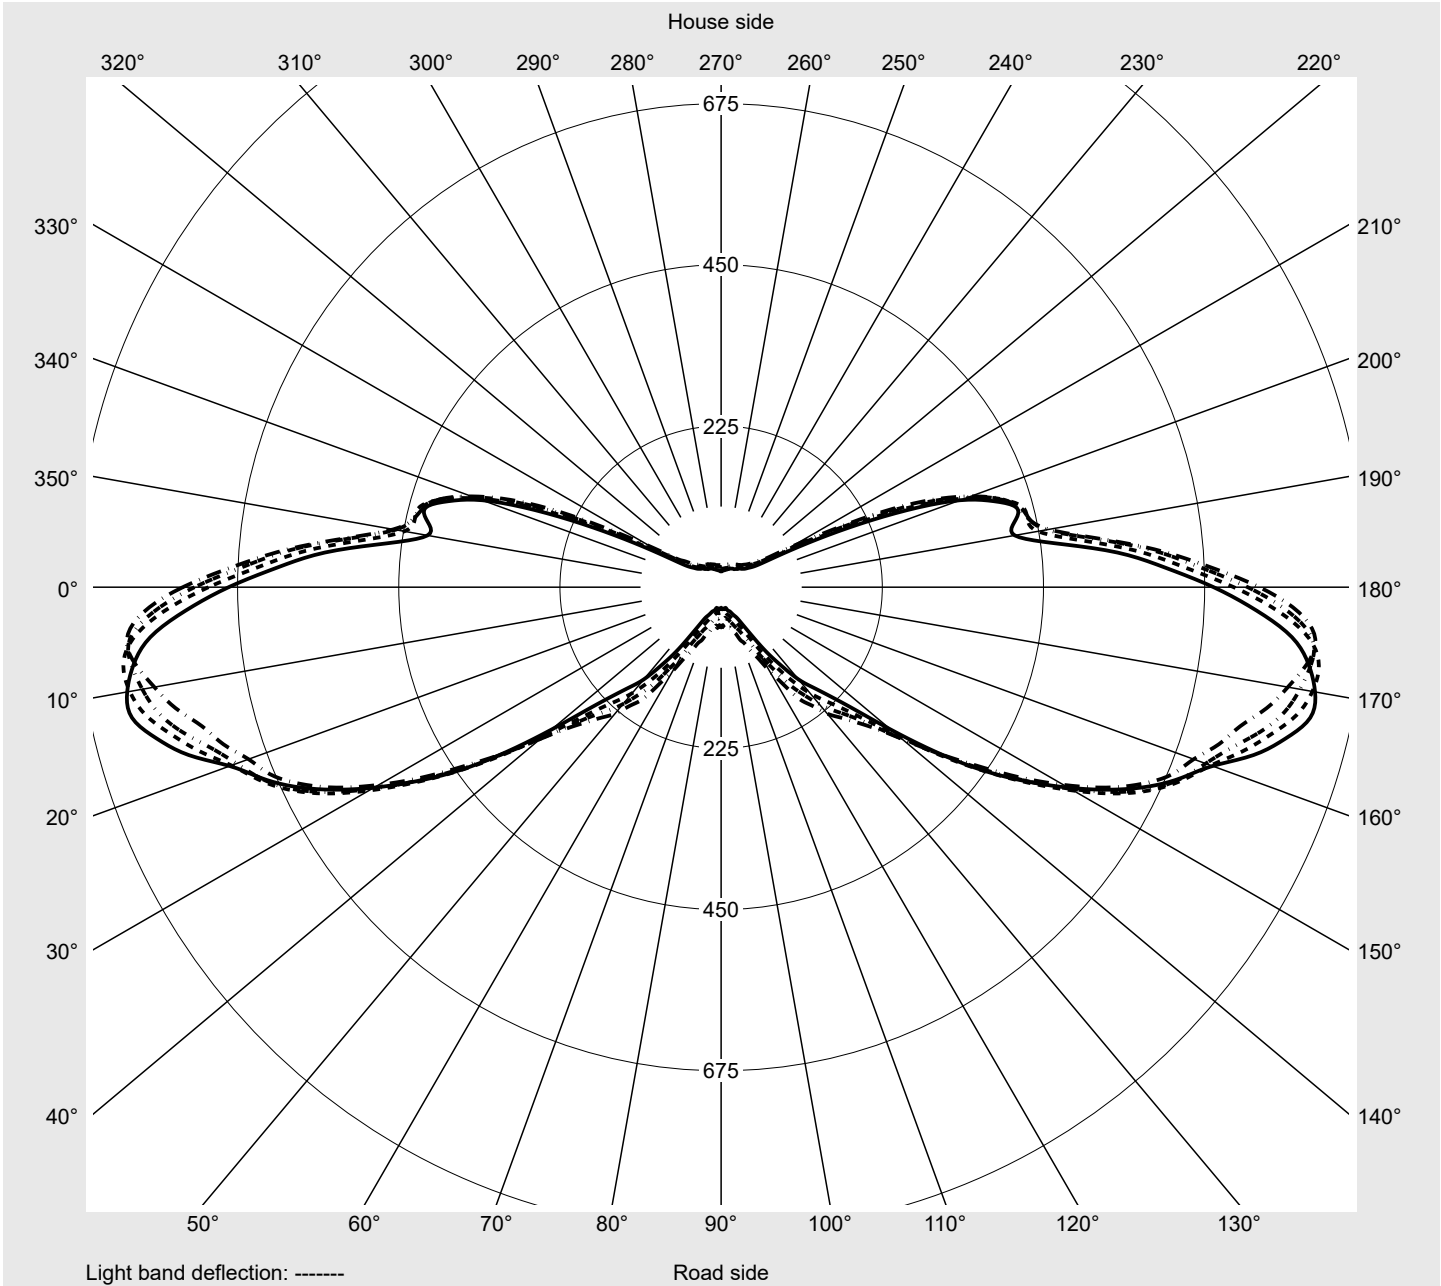

# Photometric test report

<b>Family</b> <b>Streetlight 21 mini LED</b>	<b>Order number: 5XE2A33T08GB</b> <b>EAN: 4058352723913</b>	<b>LP number</b> <b>59080_308</b>
	<b>Version</b> post-top or side-entry mounting, Smart Interface up/down <b>Optic</b> asymmetric, extremely wide distribution (P1.0a) <b>Cover</b> toughened safety glass <b>Lamps</b> LED 3000 K   CRI ≥ 70 <b>Controlgear</b> EVG-Smart Interface <b>Rated values</b> Net luminous flux = 5940 lm Power consumption = 40.4 W Luminous efficacy = 147 lm/W	<b>serial documentation</b> <b>18.07.2022</b>

**Luminous intensity in cd/klm** C180-0 C192.5-12.5 C195-15 C270-90 **Imax: 842 cd/klm**

**Luminaire output ratios**

Eta	100.0%
Eta 0° - 90°	100.0%
Eta 90° - 180°	0.0%

**Luminous intensity class acc. to EN13201-2**

Class:	---
Imax 70°	827.2
Imax 80°	295.3
Imax 90°	0.0
Imax >90°	0.0
Imax >95°	0.0

**Measurement conditions**

DIN EN 13032 and DIN 5032

**Photometric test report**

<b>Family</b> Streetlight 21 mini LED	<b>Order number: 5XE2A33T08GB</b> <b>EAN: 4058352723913</b>	<b>LP number</b> 59080_308
--	--	-------------------------------

**Envelope curve in cd/klm**      **KMK 74°**    **KMK 73°**    **KMK 72°**    **KMK 71°**      **siteco**