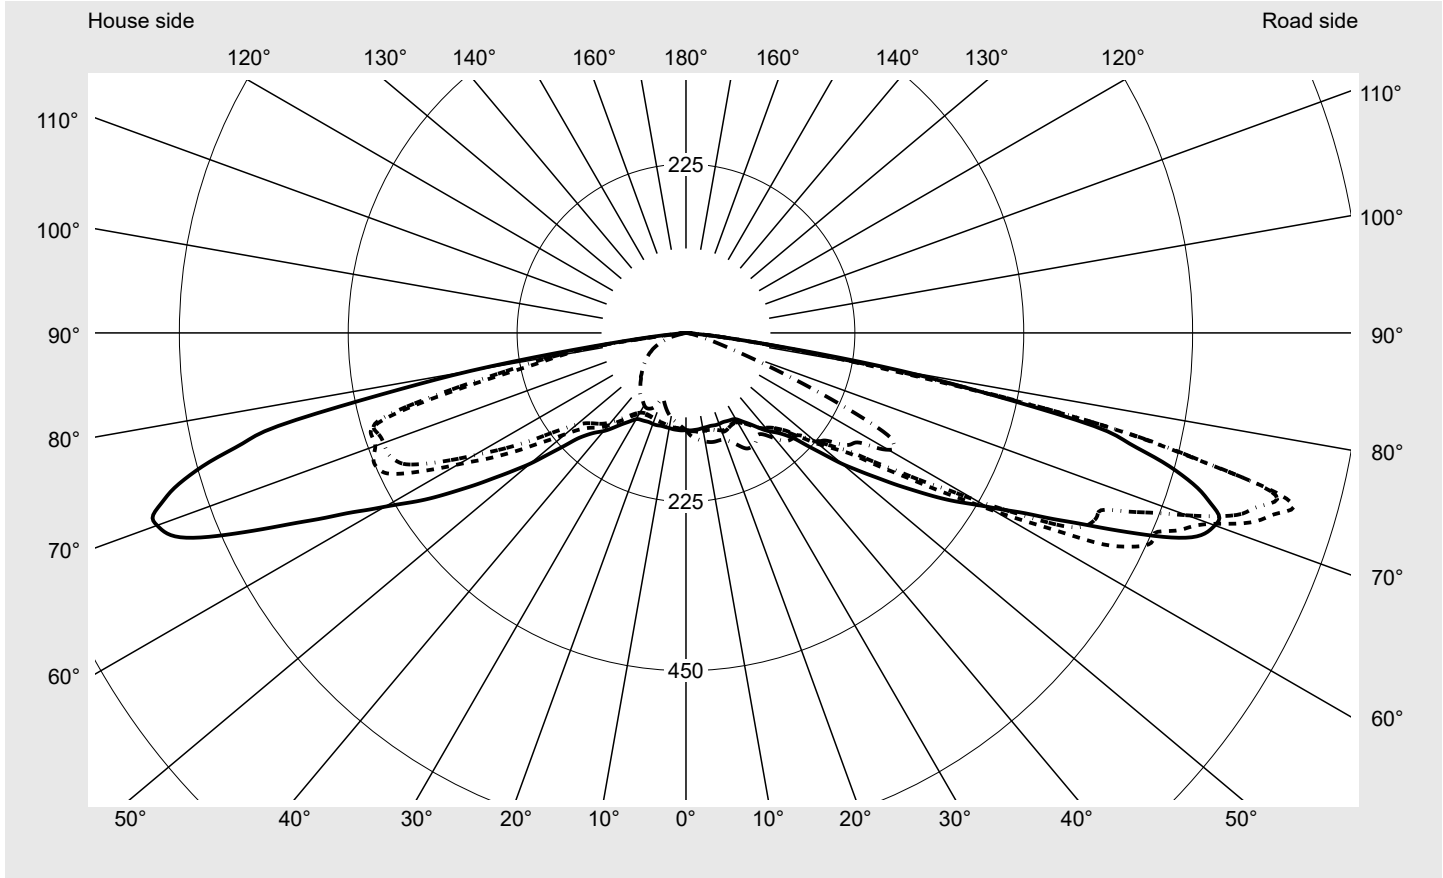

# Photometric test report

<b>Family</b> <b>Streetlight 21 mini LED</b>	<b>Order number: 5XE2A33T08GB</b> <b>EAN: 4058352723913</b>	<b>LP number</b> <b>59080_308</b>
	<b>Version</b> post-top or side-entry mounting, Smart Interface up/down <b>Optic</b> asymmetric, extremely wide distribution (P1.0a) <b>Cover</b> toughened safety glass <b>Lamps</b> LED 3000 K   CRI ≥ 70 <b>Controlgear</b> EVG-Smart Interface <b>Rated values</b> Net luminous flux = 5940 lm Power consumption = 40.4 W Luminous efficacy = 147 lm/W	<b>serial documentation</b> <b>18.07.2022</b>

**Luminous intensity in cd/klm** C180-0 C192.5-12.5 C195-15 C270-90 **Imax: 842 cd/klm**

**Luminaire output ratios**

Eta	100.0%
Eta 0° - 90°	100.0%
Eta 90° - 180°	0.0%

**Luminous intensity class acc. to EN13201-2**

Class:	---
Imax 70°	827.2
Imax 80°	295.3
Imax 90°	0.0
Imax >90°	0.0
Imax >95°	0.0

**Measurement conditions**

DIN EN 13032 and DIN 5032

**Photometric test report**

<b>Family</b> Streetlight 21 mini LED	<b>Order number: 5XE2A33T08GB</b> <b>EAN: 4058352723913</b>	<b>LP number</b> 59080_308
--	--	-------------------------------