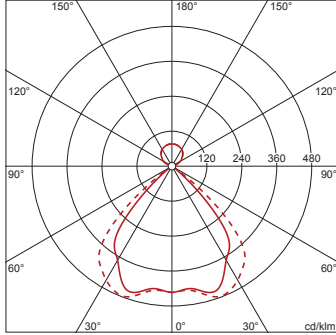

ϕ_{\downarrow} 79% ϕ_{\uparrow} 21%

Luminance values (cd/m²)

	C 0/180	C 90/270
L ₈₀	197	296
L ₇₀	266	269
L ₆₅	330	308

UGR 18.1 18.7

X 4H Y 8H ρ 70/50/20 S 0.25H

No. of luminaires in room

Reflection factors 70/50/20

Em(lx)	100		200		500	
	2.5	3.0	2.5	3.0	2.5	3.0
20 m ²	0.7	0.7	1.3	1.5	3.3	3.7
30 m ²	1.1	1.2	2.2	2.4	5.5	6.0
40 m ²	1.4	1.5	2.8	3.0	6.9	7.6
50 m ²	1.7	1.8	3.4	3.7	8.4	9.1
75 m ²	2.5	2.7	5.1	5.4	13	13
100 m ²	3.2	3.4	6.5	6.9	16	17
500 m ²	15	16	31	32	77	79