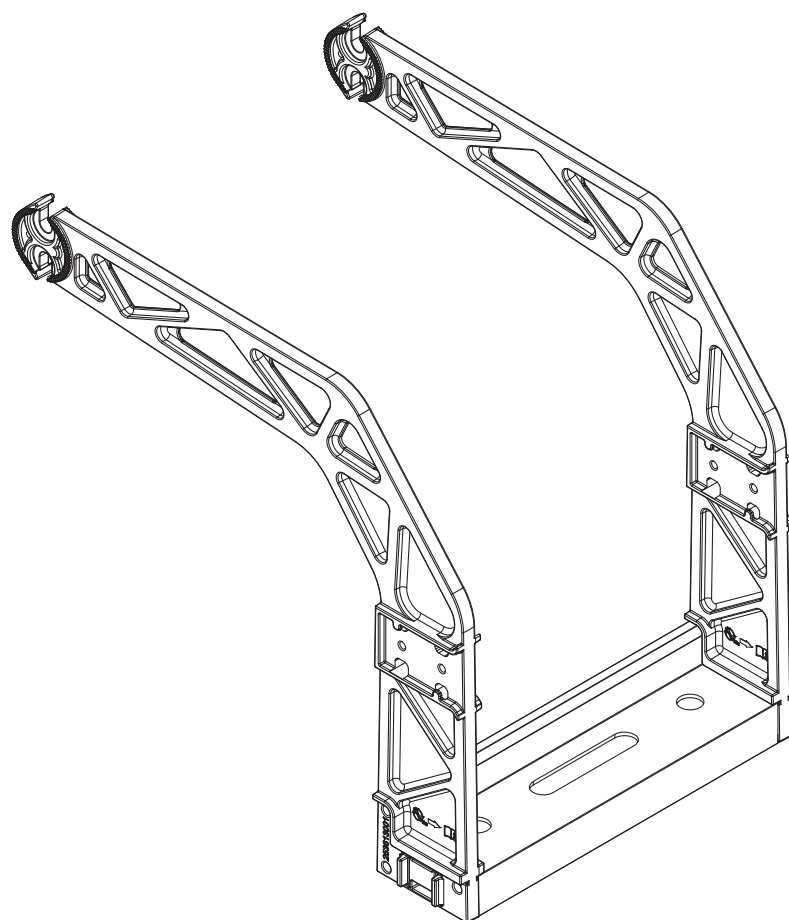

SIRIUS®

Bügel / bracket

5XA71000XF

siteco

SIRIUS Bügel/bracket

1

Siteco GmbH
Georg-Simon-Ohm-Straße 50
83301 Traunreut, Germany
mail: technicalsupport@siteco.de
Phone: +49 8669 / 33-844
www.siteco.com

5MA75-256031_aa
05.07.2019 / WEI