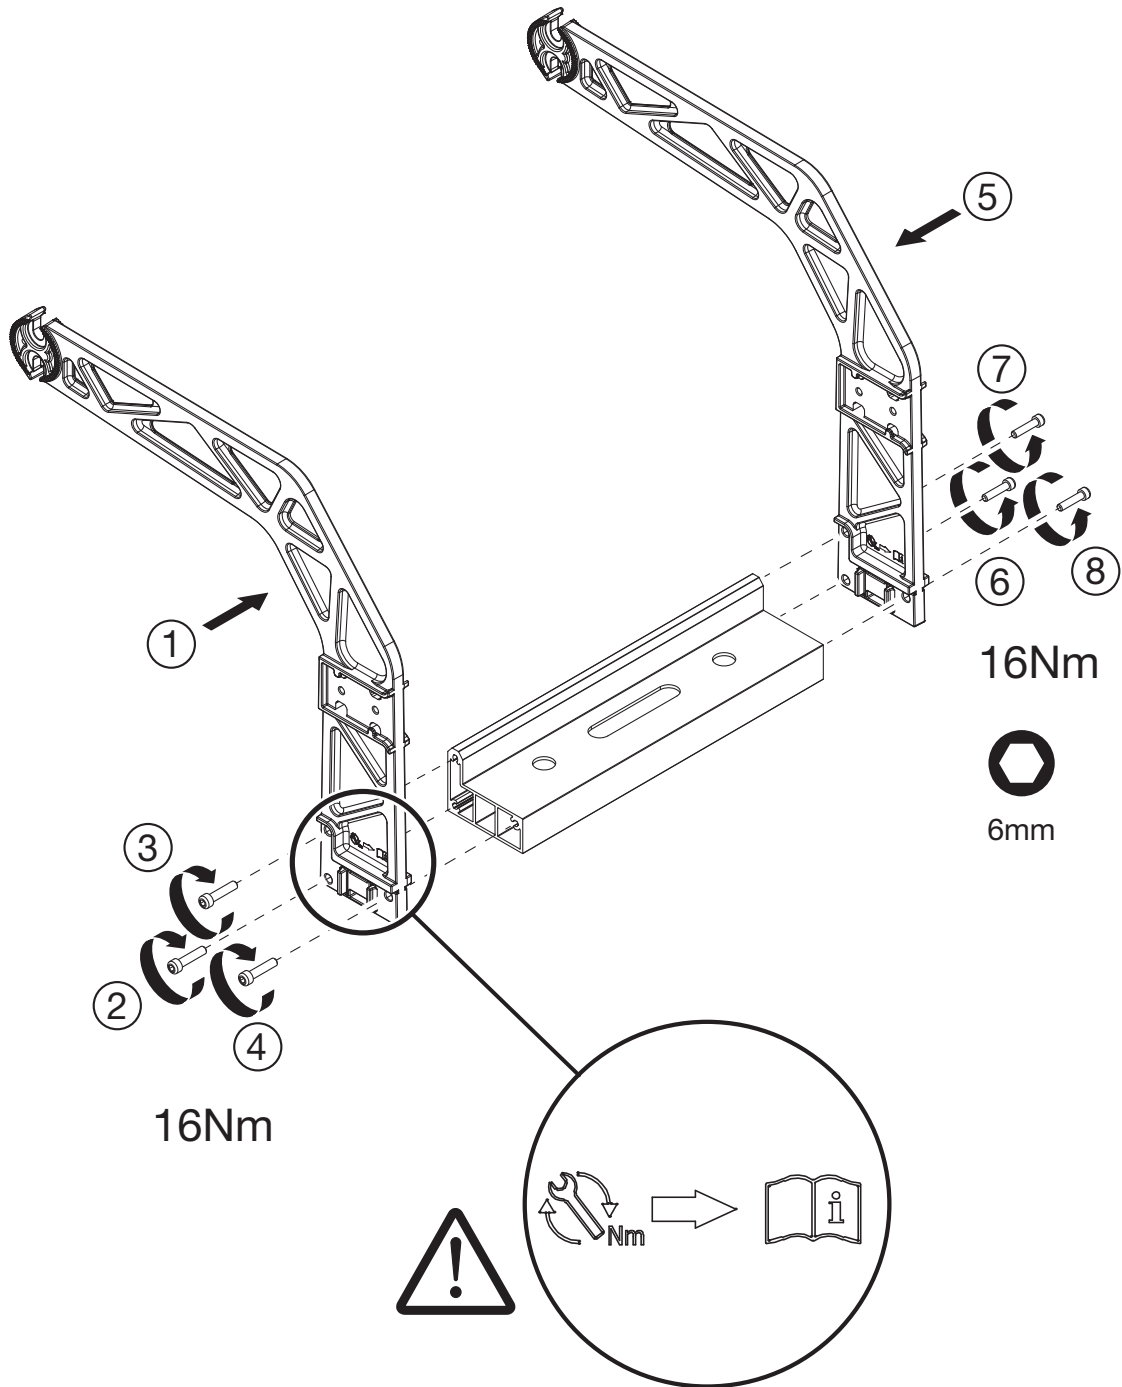

SIRIUS®

Bügel / bracket

5XA71000XF

siteco

SIRIUS Bügel/bracket

1

Siteco GmbH
Georg-Simon-Ohm-Straße 50
83301 Traunreut, Germany
mail: technicalsupport@siteco.de
Phone: +49 8669 / 33-844
www.siteco.com

5MA75-256031_aa
05.07.2019 / WEI