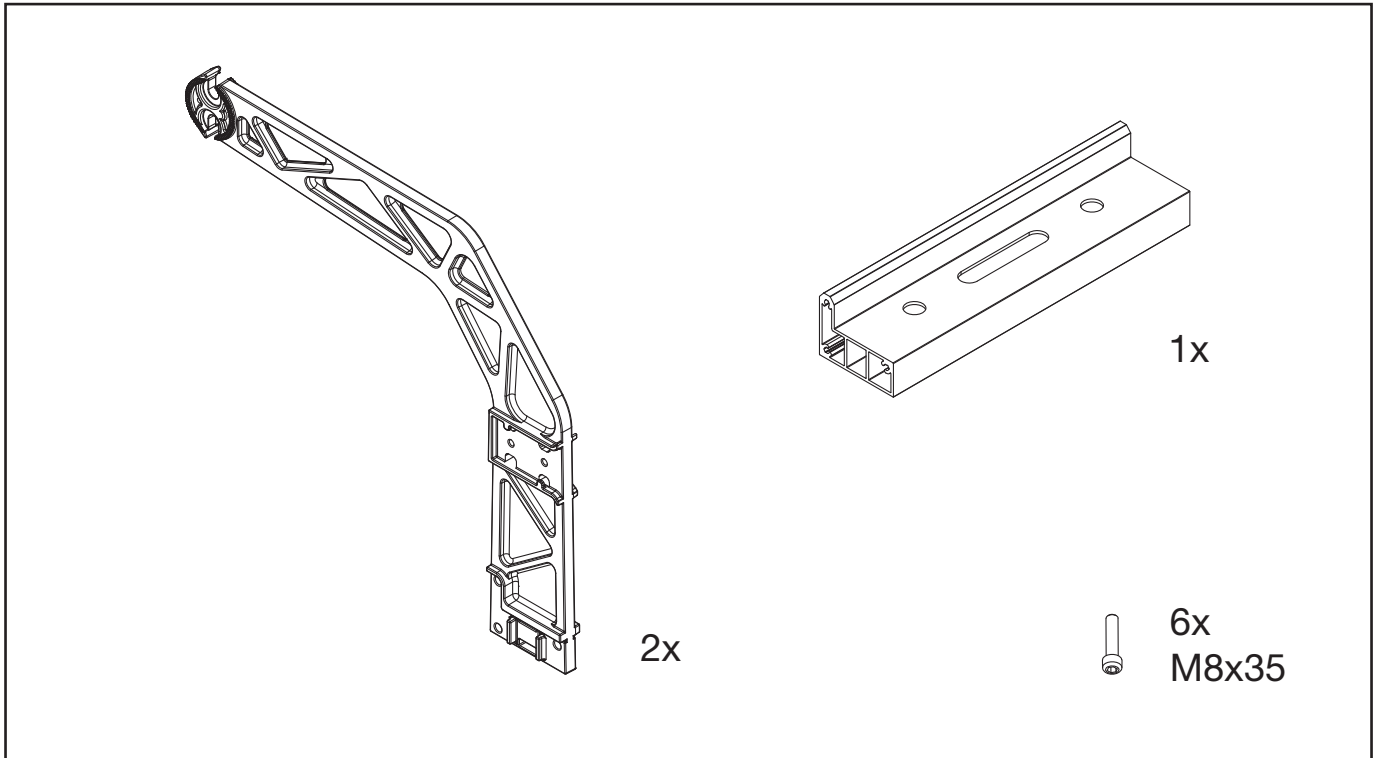

SIRIUS®

Bügel / bracket

5XA71000XF

siteco

SIRIUS Bügel/bracket

1

Siteco GmbH
Georg-Simon-Ohm-Straße 50
83301 Traunreut, Germany
mail: technicalsupport@siteco.de
Phone: +49 8669 / 33-844
www.siteco.com

5MA75-256031_aa
05.07.2019 / WEI