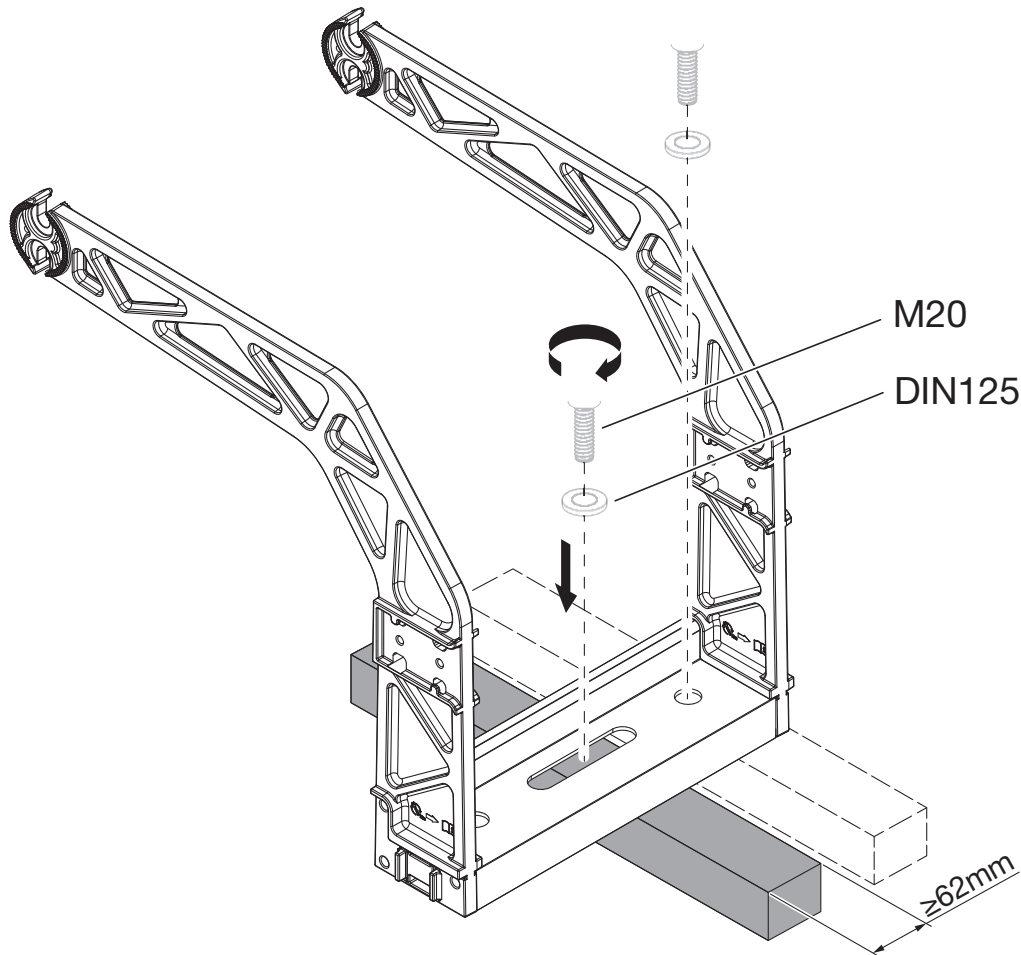

SIRIUS®

Bügel / bracket

5XA71000XF

siteco

SIRIUS Bügel/bracket

1

Siteco GmbH
Georg-Simon-Ohm-Straße 50
83301 Traunreut, Germany
mail: technicalsupport@siteco.de
Phone: +49 8669 / 33-844
www.siteco.com

5MA75-256031_aa
05.07.2019 / WEI