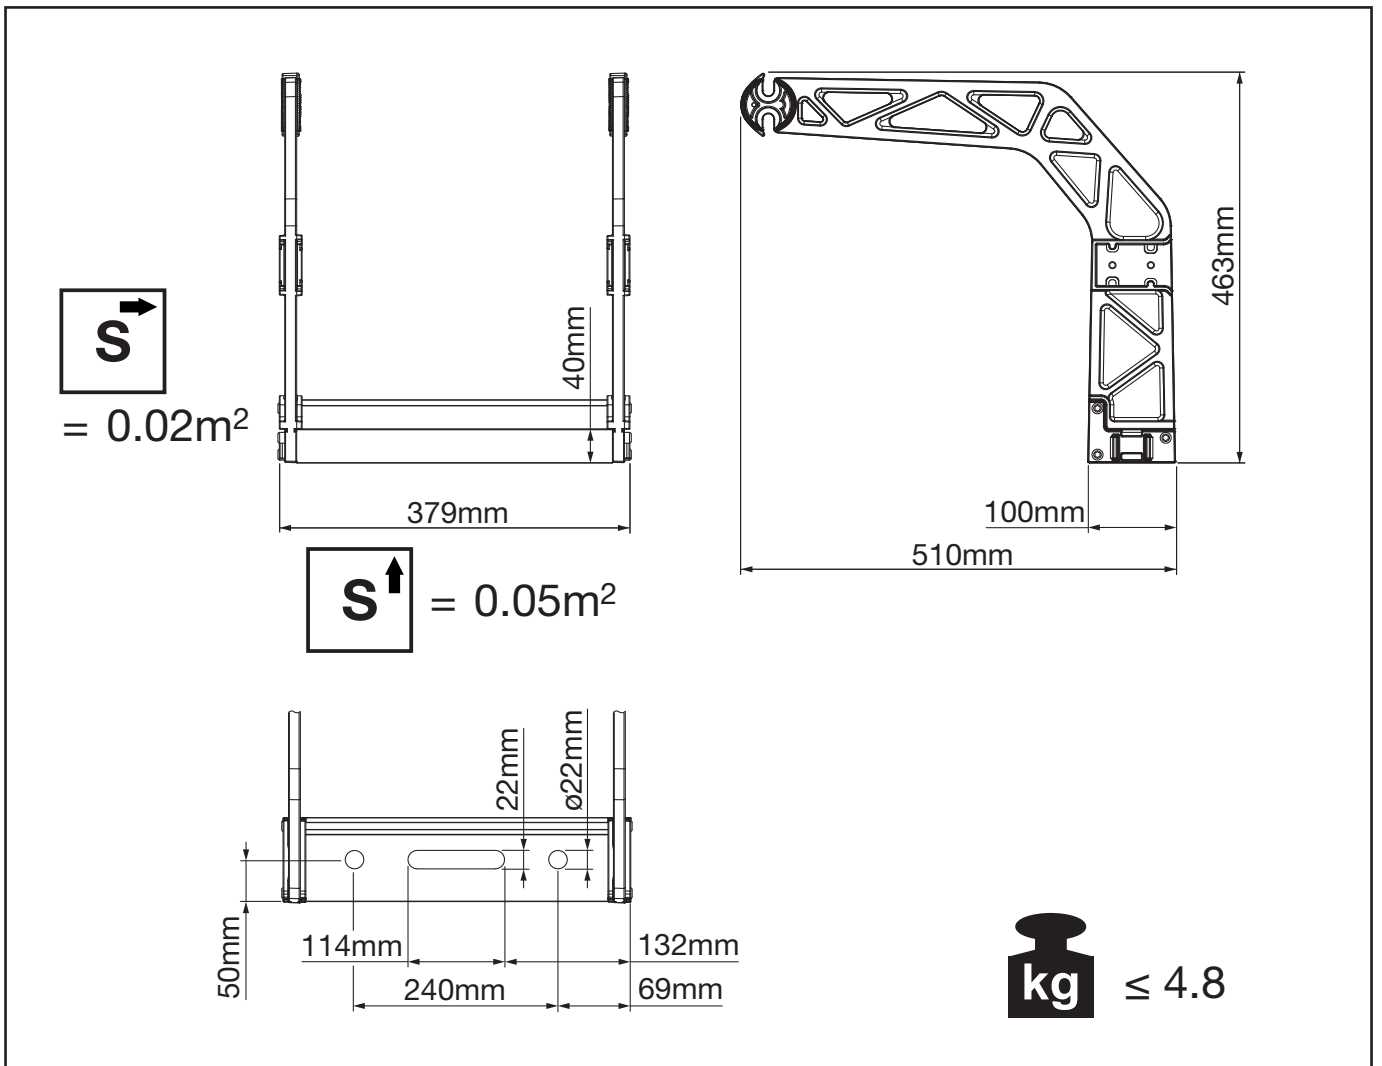

SIRIUS®

Bügel / bracket

5XA71000XF

siteco

SIRIUS Bügel/bracket

1

Siteco GmbH
Georg-Simon-Ohm-Straße 50
83301 Traunreut, Germany
mail: technicalsupport@siteco.de
Phone: +49 8669 / 33-844
www.siteco.com

5MA75-256031_aa
05.07.2019 / WEI