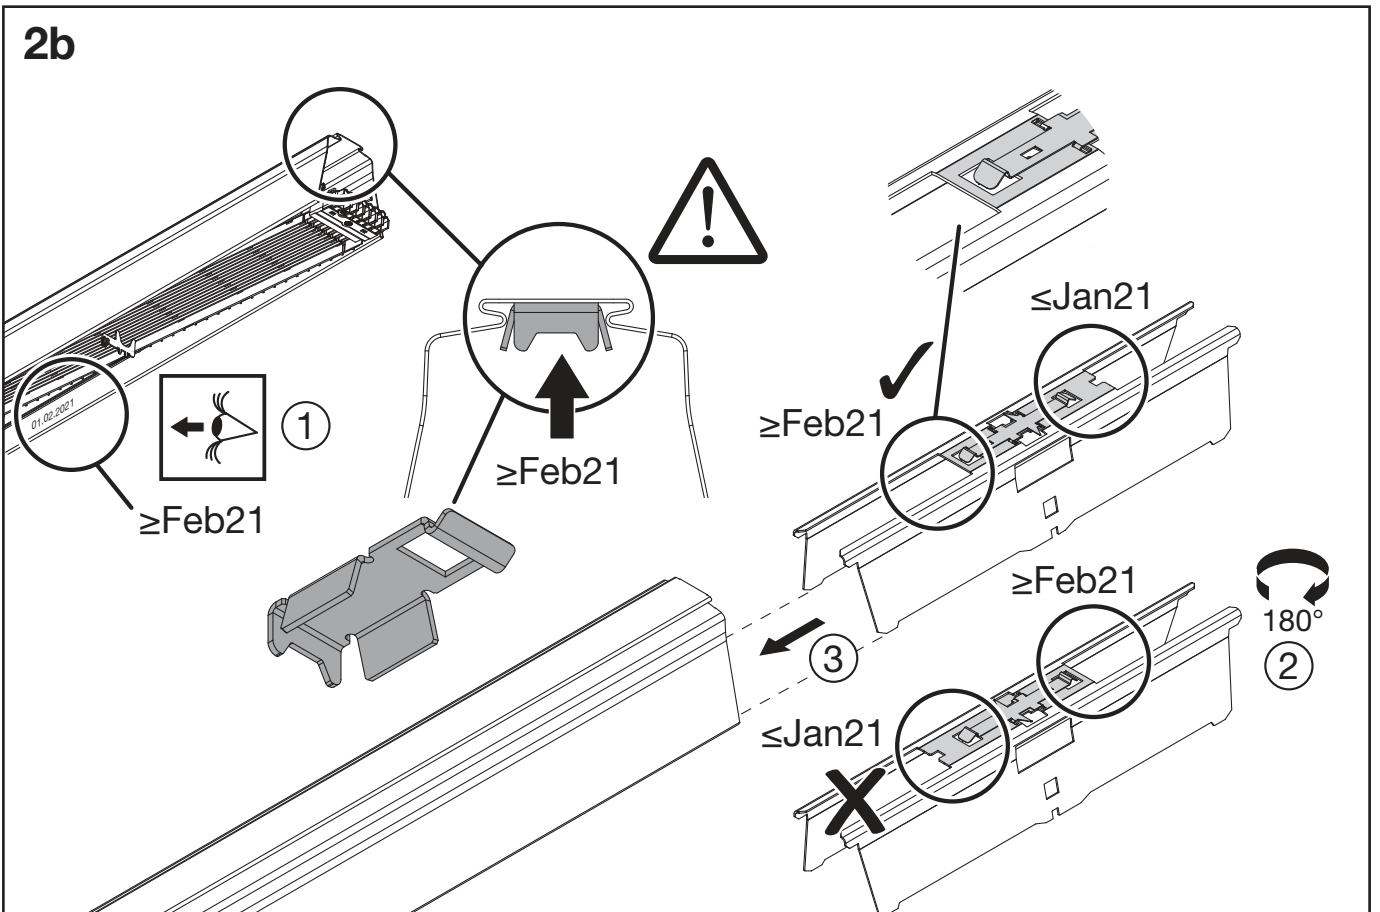

Licross®

Extension Kit

Jan21 > Feb21

51TR0U

3

[mm]

5MA12-256688_ab
18.02.2021 / AZ

Siteco GmbH
Georg-Simon-Ohm-Straße 50
83301 Traunreut, Germany
mail: technicalsupport@siteco.de
Phone: +49 8669 / 33-844
www.siteco.com