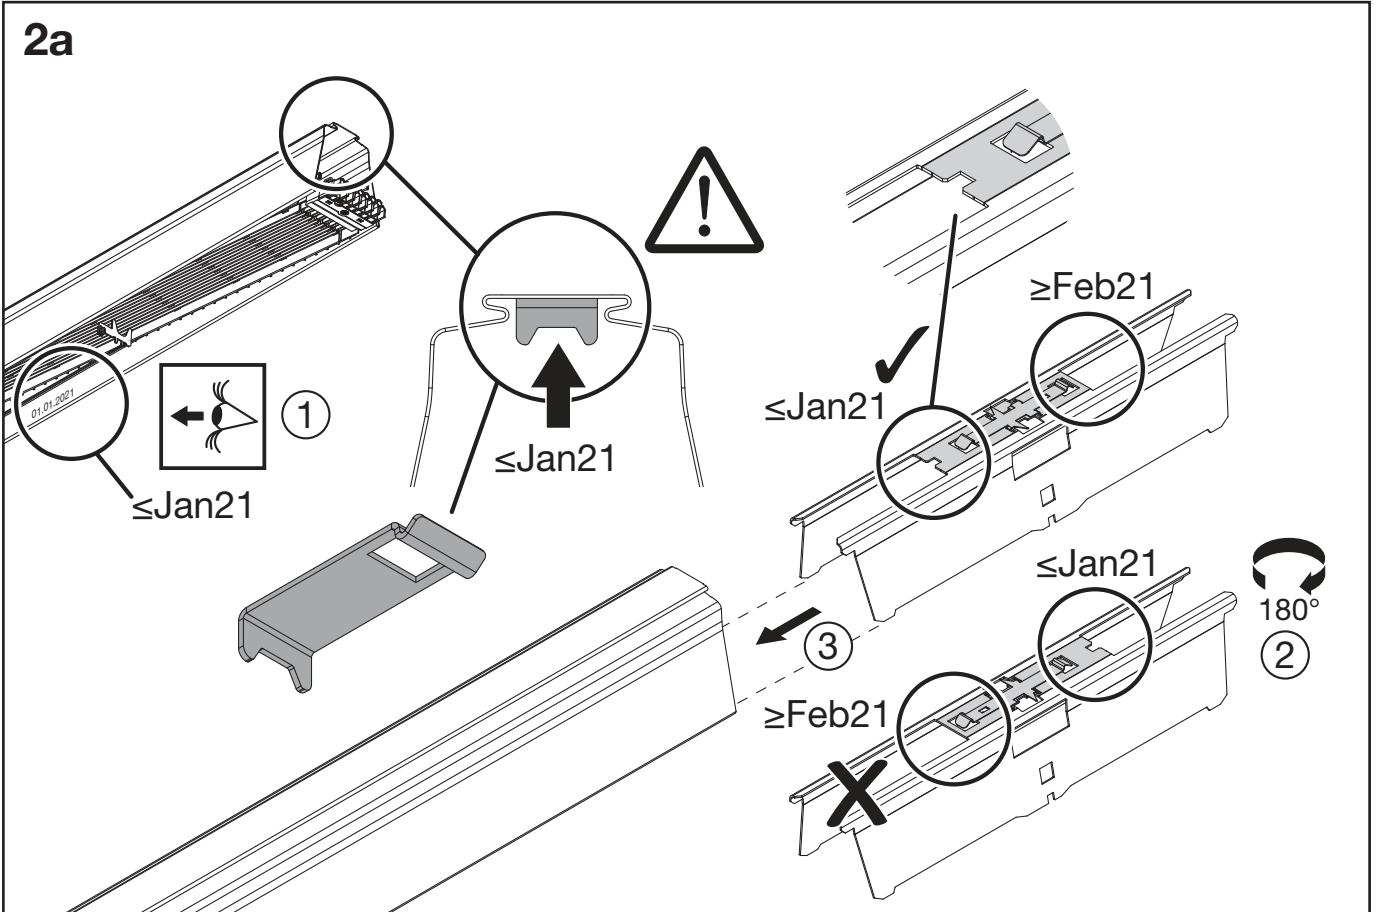

Licross®

Extension Kit

Jan21 > Feb21

51TR0U

3

[mm]

5MA12-256688_ab
18.02.2021 / AZ

Siteco GmbH
Georg-Simon-Ohm-Straße 50
83301 Traunreut, Germany
mail: technicalsupport@siteco.de
Phone: +49 8669 / 33-844
www.siteco.com