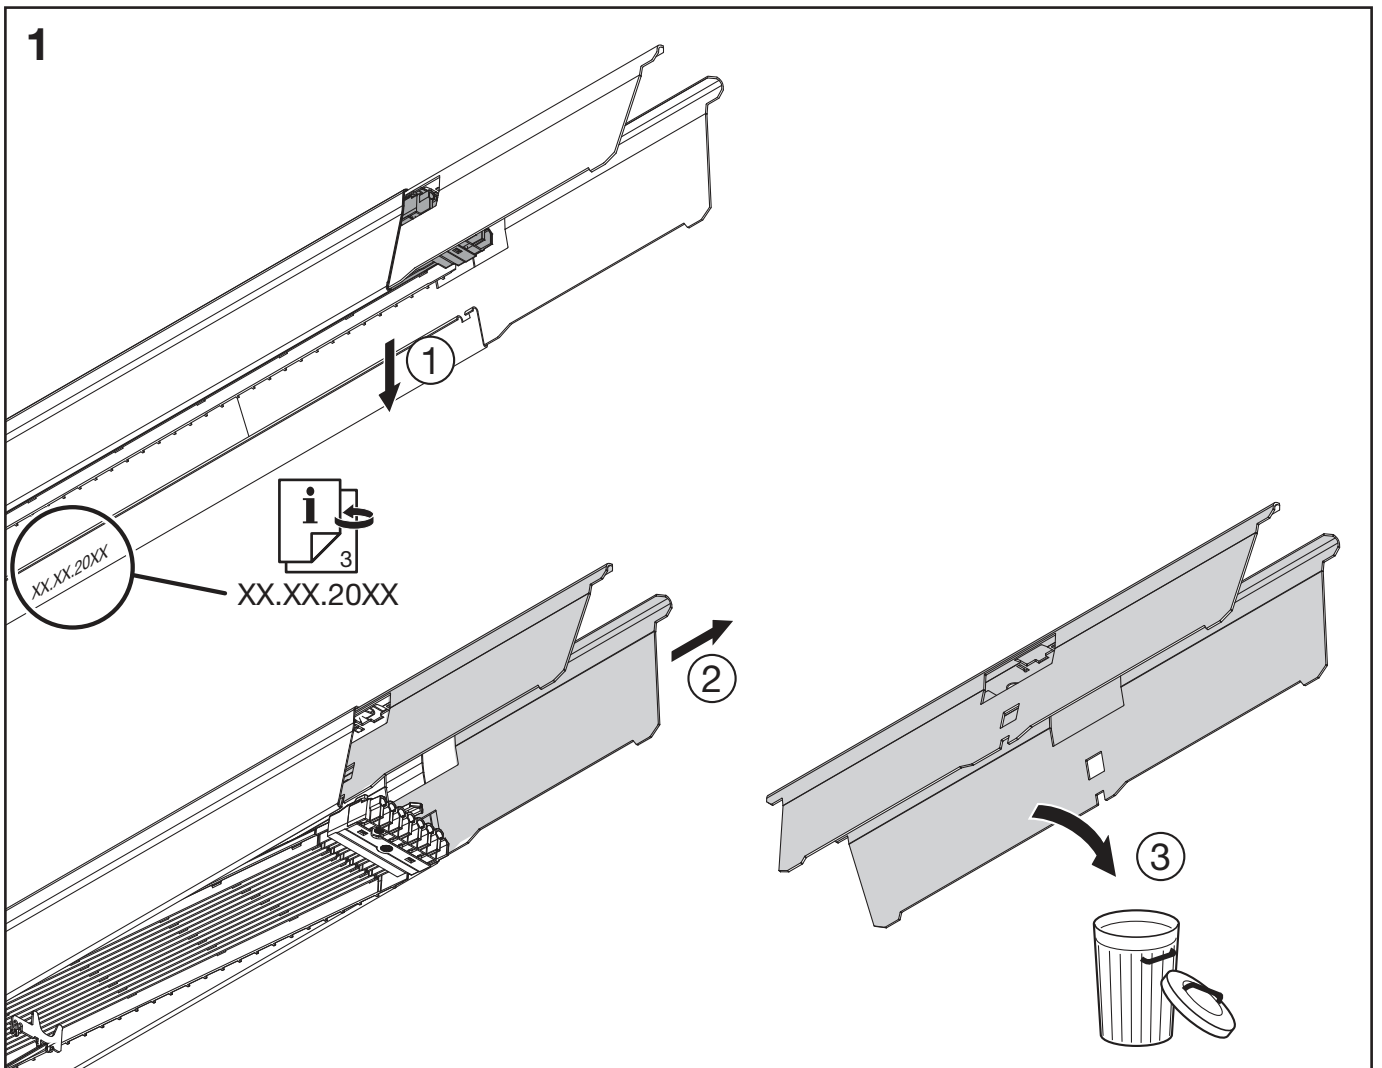

Licross®

Extension Kit

Jan21 > Feb21

51TR0U

3

[mm]

5MA12-256688_ab
18.02.2021 / AZ

Siteco GmbH
Georg-Simon-Ohm-Straße 50
83301 Traunreut, Germany
mail: technicalsupport@siteco.de
Phone: +49 8669 / 33-844
www.siteco.com