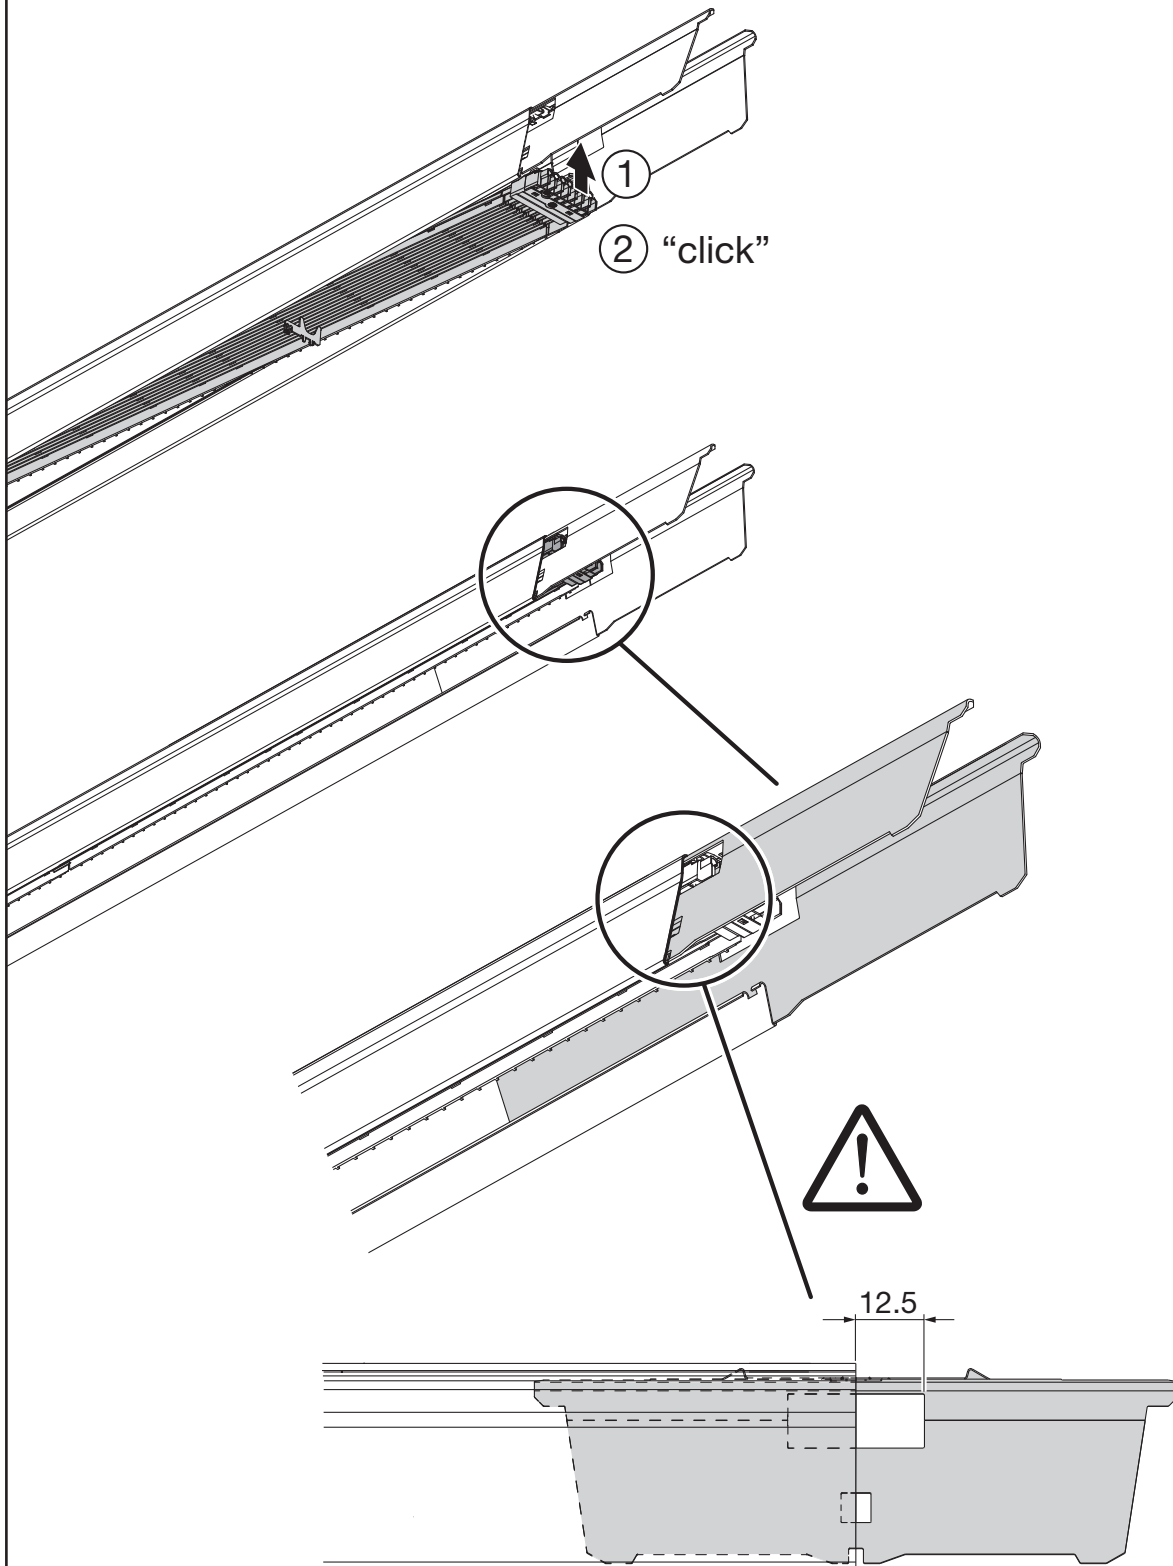

Licross®

Extension Kit

Jan21 > Feb21

51TR0U

3

[mm]

5MA12-256688_ab
18.02.2021 / AZ

Siteco GmbH
Georg-Simon-Ohm-Straße 50
83301 Traunreut, Germany
mail: technicalsupport@siteco.de
Phone: +49 8669 / 33-844
www.siteco.com