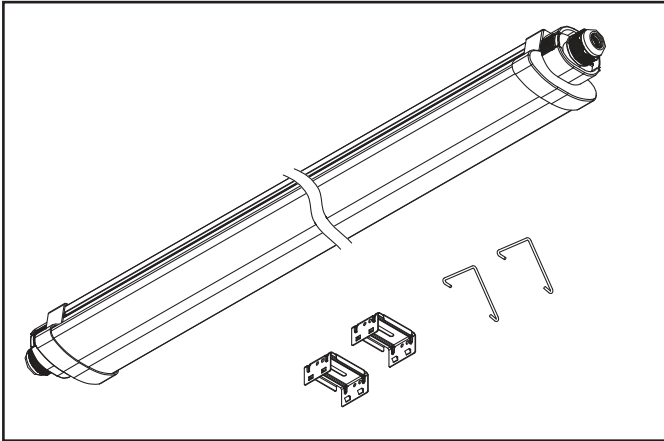

Monsun[®] 41

51FK20MK440A

51FK20MN460A

51FK20MK440A003

51FK20MN460A003

siteco

[mm]

	L	L1	kg
51FK20MK440A	1236	1200	0.7
51FK20MN460A	1536	1500	0.9
51FK20MK440A003	1275	1200	0.8
51FK20MN460A003	1575	1500	1.0

A

B

$T_a = -20...+35^{\circ}\text{C}$

A B

$x \geq 200$
 $y \geq 500$

1

OFF

2a