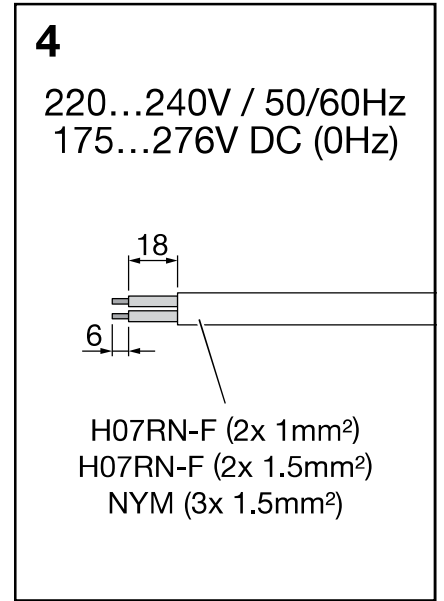

POWERBRIK® slim

OLS5297L10840S

**siteco**

POWERBRIK® - slim

E

Ⓓ Dieses Produkt enthält eine Lichtquelle der Energieeffizienzklasse E.

Ⓔ This product contains a light source of energy efficiency class E.

Ⓓ Netzanschluss bitte nach den länderspezifischen Errichtungsbestimmungen tätigen. Ⓔ Connect to the power supply in accordance with national regulations. Ⓕ Connexion à l'alimentation conformément aux normes en vigueur. Ⓖ Effettuare l'allacciamento alla rete secondo le norme di installazione vigenti nel paese d'utilizzo. Ⓗ La conexión a red debe de realizarse siguiendo las normas específicas de cada país. Ⓙ Ligar à fonte de alimentação, de acordo com a regulamentação nacional. Ⓜ Συνδέστε το στο τροφοδοτικό σύμφωνα με τους εθνικούς κανονισμούς. Ⓝ Aansluiten op het lichtnet, conform de nationale regelgeving. Ⓞ Nätanslutning skall ske enligt nationella bestämmelser. Ⓟ Kytentä verkkoon kansallisten ohjeiden mukaan. Ⓡ Koble til strømforsyningen i henhold til nasjonale bestemmelser. Ⓢ Nettilslutning jf. landespecifikke bestemmelser. Ⓣ Připojení k síťovému napětí dle platných národních norem. Ⓤ Подключение к питанию следует выполнять в соответствии с требованиями государственных нормативов. Ⓥ Csatlakoztassa a tápegységbe a helyi előírásoknak megfelelően. Ⓦ Zasilanie należy połączyć zgodnie z wymaganiami odpowiednich norm. Ⓧ Zapojte do el. prívodu podľa predpísaných noriem. Ⓨ V napajanje priključite v skladu z nacionalnimi predpisi. Ⓩ Şebeke bağlantısını lütfen ülkeye özgü kurulum kuralları çerçevesinde yapınız. ⓐ Spojite na izvor napajanja u skladu s nacionalnim propisima. ⓑ Conectați la sursa de tensiune conform prevederilor din țara în care vă aflați. ⓓ Свържете към електрозахранването в съответствие с националните правила. ⓔ Elektrivõrkku ühendamiseks jälgida kohalikke elektripaigaldiste ehitamise eeskirju. ⓕ Prijunkite prie maitinimo šaltinio atsižvelgiant į nustatytus valstybinius reikalavimus. ⓖ Savienojiet ar strāvas padevi saskaņā ar nacionālajiem tiesību aktiem. ⓗ Povežite sa napajanjem u skladu sa nacionalnim propisima. ⓘ Підключення до живлення слід здійснювати відповідно до вимог національних нормативів. ⓙ Қуат көзін мемлекеттік ережелерге сай жалғаңыз.