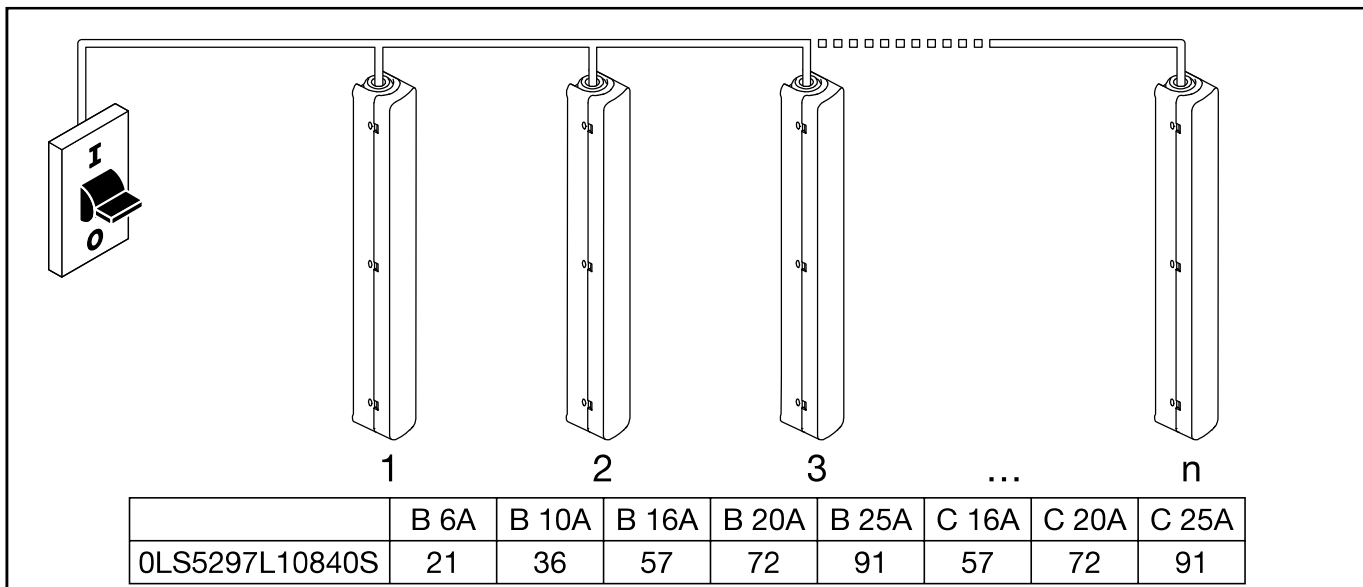

POWERBRIK® slim

OLS5297L10840S

**siteco**

POWERBRIK® - slim

E

Ⓓ Dieses Produkt enthält eine Lichtquelle der Energieeffizienzklasse E.

Ⓔ This product contains a light source of energy efficiency class E.

Ⓓ Netzanschluss bitte nach den länderspezifischen Errichtungsbestimmungen tätigen. Ⓔ Connect to the power supply in accordance with national regulations. Ⓕ Connexion à l'alimentation conformément aux normes en vigueur. Ⓖ Effettuare l'allacciamento alla rete secondo le norme di installazione vigenti nel paese d'utilizzo. Ⓗ La conexión a red debe de realizarse siguiendo las normas específicas de cada país. Ⓙ Ligar à fonte de alimentação, de acordo com a regulamentação nacional. Ⓜ Συνδέστε το στο τροφοδοτικό σύμφωνα με τους εθνικούς κανονισμούς. Ⓝ Aansluiten op het lichtnet, conform de nationale regelgeving. Ⓞ Nätanslutning skall ske enligt nationella bestämmelser. Ⓟ Kytentä verkkoon kansallisten ohjeiden mukaan. Ⓡ Koble til strømforsyningen i henhold til nasjonale bestemmelser. Ⓢ Nettilslutning jf. landespecifikke bestemmelser. Ⓣ Připojení k síťovému napětí dle platných národních norem. Ⓤ Подключение к питанию следует выполнять в соответствии с требованиями государственных нормативов. Ⓥ Csatlakoztassa a tápegységbe a helyi előírásoknak megfelelően. Ⓦ Zasilanie należy połączyć zgodnie z wymaganiami odpowiednich norm. Ⓧ Zapojte do el. prívodu podľa predpísaných noriem. Ⓨ V napajanje priključite v skladu z nacionalnimi predpisi. Ⓩ Şebeke bağlantısını lütfen ülkeye özgü kurulum kuralları çerçevesinde yapınız. ⓐ Spojite na izvor napajanja u skladu s nacionalnim propisima. ⓑ Conectați la sursa de tensiune conform prevederilor din țara în care vă aflați. ⓓ Свържете към електрозахранването в съответствие с националните правила. ⓔ Elektrivõrkku ühendamiseks jälgida kohalikke elektripaigaldiste ehitamise eeskirju. ⓕ Prijunkite prie maitinimo šaltinio atsižvelgiant į nustatytus valstybinius reikalavimus. ⓖ Savienojiet ar strāvas padevi saskaņā ar nacionālajiem tiesību aktiem. ⓗ Povežite sa napajanjem u skladu sa nacionalnim propisima. ⓘ Підключення до живлення слід здійснювати відповідно до вимог національних нормативів. ⓙ Қуат көзін мемлекеттік ережелерге сай жалғаңыз.