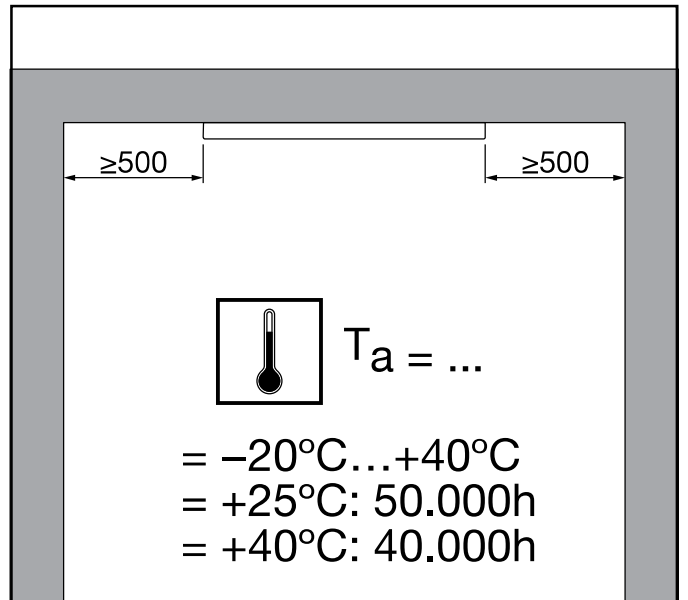

POWERBRIK® slim

OLS5297L10840S

**siteco**

POWERBRIK® - slim

E

Ⓓ Dieses Produkt enthält eine Lichtquelle der Energieeffizienzklasse E.

Ⓔ This product contains a light source of energy efficiency class E.

Ⓓ Netzanschluss bitte nach den länderspezifischen Errichtungsbestimmungen tätigen. Ⓔ Connect to the power supply in accordance with national regulations. Ⓕ Connexion à l'alimentation conformément aux normes en vigueur. Ⓖ Effettuare l'allacciamento alla rete secondo le norme di installazione vigenti nel paese d'utilizzo. Ⓗ La conexión a red debe de realizarse siguiendo las normas específicas de cada país. Ⓙ Ligar à fonte de alimentação, de acordo com a regulamentação nacional. Ⓜ Συνδέστε το στο τροφοδοτικό σύμφωνα με τους εθνικούς κανονισμούς. Ⓝ Aansluiten op het lichtnet, conform de nationale regelgeving. Ⓞ Nätanslutning skall ske enligt nationella bestämmelser. Ⓟ Kytentä verkkoon kansallisten ohjeiden mukaan. Ⓡ Koble til strømforsyningen i henhold til nasjonale bestemmelser. Ⓢ Nettilslutning jf. landespecifikke bestemmelser. Ⓣ Připojení k síťovému napětí dle platných národních norem. Ⓤ Подключение к питанию следует выполнять в соответствии с требованиями государственных нормативов. Ⓥ Csatlakoztassa a tápegységbe a helyi előírásoknak megfelelően. Ⓦ Zasilanie należy połączyć zgodnie z wymaganiami odpowiednich norm. Ⓧ Zapojte do el. prívodu podľa predpísaných noriem. Ⓨ V napajanje priključite v skladu z nacionalnimi predpisi. Ⓩ Şebeke bağlantısını lütfen ülkeye özgü kurulum kuralları çerçevesinde yapınız. ⓐ Spojite na izvor napajanja u skladu s nacionalnim propisima. ⓑ Conectați la sursa de tensiune conform prevederilor din țara în care vă aflați. ⓓ Свържете към електрозахранването в съответствие с националните правила. ⓔ Elektrivõrkku ühendamiseks jälgida kohalikke elektripaigaldiste ehitamise eeskirju. ⓕ Prijunkite prie maitinimo šaltinio atsižvelgiant į nustatytus valstybinius reikalavimus. ⓖ Savienojiet ar strāvas padevi saskaņā ar nacionālajiem tiesību aktiem. ⓗ Povežite sa napajanjem u skladu sa nacionalnim propisima. ⓘ Підключення до живлення слід здійснювати відповідно до вимог національних нормативів. ⓙ Қуат көзін мемлекеттік ережелерге сай жалғаңыз.