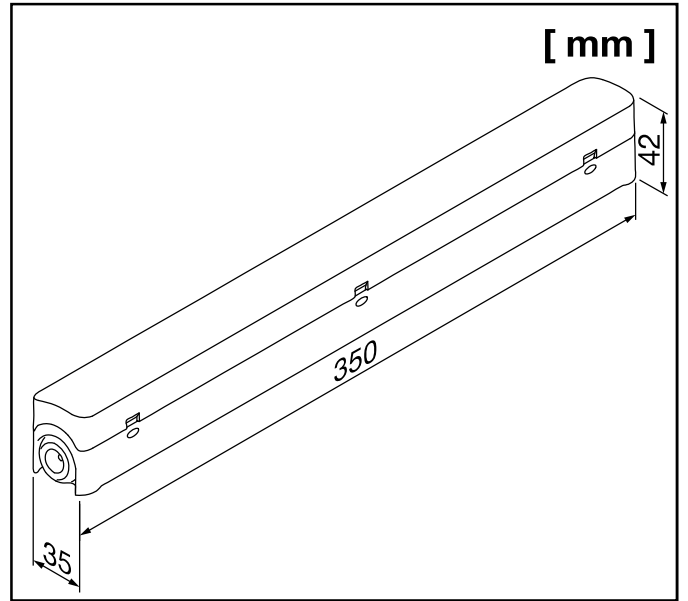

POWERBRIK® slim

OLS5297L10840S

**siteco**

POWERBRIK® - slim

E

Ⓓ Dieses Produkt enthält eine Lichtquelle der Energieeffizienzklasse E.

Ⓔ This product contains a light source of energy efficiency class E.

Ⓓ Netzanschluss bitte nach den länderspezifischen Errichtungsbestimmungen tätigen. Ⓔ Connect to the power supply in accordance with national regulations. Ⓕ Connexion à l'alimentation conformément aux normes en vigueur. Ⓖ Effettuare l'allacciamento alla rete secondo le norme di installazione vigenti nel paese d'utilizzo. Ⓗ La conexión a red debe de realizarse siguiendo las normas específicas de cada país. Ⓙ Ligar à fonte de alimentação, de acordo com a regulamentação nacional. Ⓜ Συνδέστε το στο τροφοδοτικό σύμφωνα με τους εθνικούς κανονισμούς. Ⓝ Aansluiten op het lichtnet, conform de nationale regelgeving. Ⓞ Nätanslutning skall ske enligt nationella bestämmelser. Ⓟ Kytentä verkkoon kansallisten ohjeiden mukaan. Ⓡ Koble til strømforsyningen i henhold til nasjonale bestemmelser. Ⓢ Nettilslutning jf. landespecifikke bestemmelser. Ⓣ Připojení k síťovému napětí dle platných národních norem. Ⓤ Подключение к питанию следует выполнять в соответствии с требованиями государственных нормативов. Ⓥ Csatlakoztassa a tápegységbe a helyi előírásoknak megfelelően. Ⓦ Zasilanie należy połączyć zgodnie z wymaganiami odpowiednich norm. Ⓧ Zapojte do el. prívodu podľa predpísaných noriem. Ⓨ V napajanje priključite v skladu z nacionalnimi predpisi. Ⓩ Şebeke bağlantısını lütfen ülkeye özgü kurulum kuralları çerçevesinde yapınız. ⓐ Spojite na izvor napajanja u skladu s nacionalnim propisima. ⓑ Conectați la sursa de tensiune conform prevederilor din țara în care vă aflați. ⓓ Свържете към електрозахранването в съответствие с националните правила. ⓔ Elektrivõrkku ühendamiseks jälgida kohalikke elektripaigaldiste ehitamise eeskirju. ⓕ Prijunkite prie maitinimo šaltinio atsižvelgiant į nustatytus valstybinius reikalavimus. ⓖ Savienojiet ar strāvas padevi saskaņā ar nacionālajiem tiesību aktiem. ⓗ Povežite sa napajanjem u skladu sa nacionalnim propisima. ⓘ Підключення до живлення слід здійснювати відповідно до вимог національних нормативів. ⓙ Қуат көзін мемлекеттік ережелерге сай жалғаңыз.